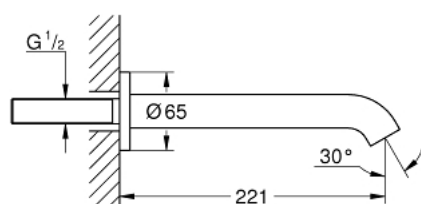

13 449 001 ESSENCE VANOVÁ VPUŠŤ

POPIS PRODUKTU

- Barva: Chrom
- nástěnná
- perlátor
- vnější závit (samec) 1/2"
- povrchová úprava GROHE LongLife
- délka 221 mm

Pure Freude
an Wasser

13 449 001 ESSENCE VANOVÁ VPUŠŤ