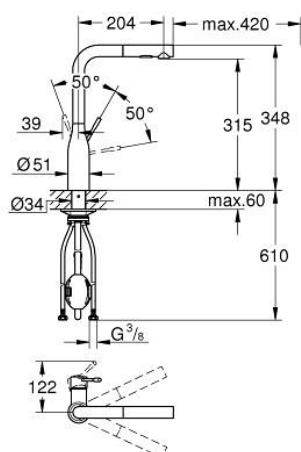

30 270 DL0 ESSENCE PÁKOVÁ DŘEZOVÁ BATERIE

POPIS PRODUKTU

- Barva: kartáčovaný Warm Sunset
- vysoká výpusť
- jednotvorová montáž
- povrchová úprava GROHE LongLife
- 28mm keramická kartuše GROHE SilkMove
- vytahovací perlátor pro větší flexibilitu
- vyrovnávač průtoku
- Dual Spray – stisknutím tlačítka lze přepínat mezi běžným proudem vody a sprškou SpeedClean
- automatický návrat k laminární trysce
- materiál: kov
- otočná trubková výpusť
- otočný úhel 360°
- integrovaná zpětná klapka
- ochrana proti zpětnému toku vody
- flexibilní připojovací hadice
- sada pro upevnění kovu
- integrovaný omezovač teploty
- min. doporučený tlak 1,0 baru