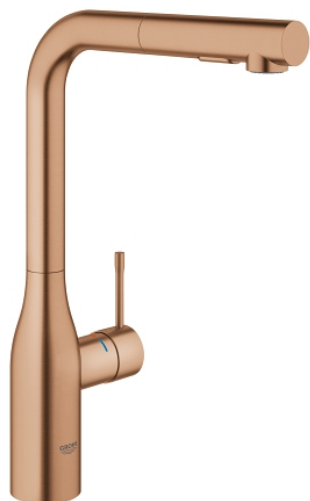

30 270 DL0 ESSENCE PÁKOVÁ DŘEZOVÁ BATERIE

POPIS PRODUKTU

- Barva: kartáčovaný Warm Sunset
- vysoká výpusť
- jednotvorová montáž
- povrchová úprava GROHE LongLife
- 28mm keramická kartuše GROHE SilkMove
- vytahovací perlátor pro větší flexibilitu
- vyrovnávač průtoku
- Dual Spray – stisknutím tlačítka lze přepínat mezi běžným proudem vody a sprškou SpeedClean
- automatický návrat k laminární trysce
- materiál: kov
- otočná trubková výpusť
- otočný úhel 360°
- integrovaná zpětná klapka
- ochrana proti zpětnému toku vody
- flexibilní připojovací hadice
- sada pro upevnění kovu
- integrovaný omezovač teploty
- min. doporučený tlak 1,0 baru