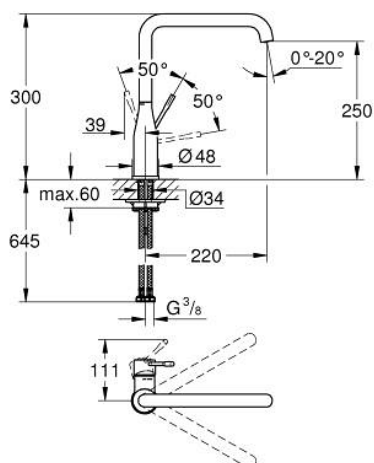

30 269 AL0 ESSENCE PÁKOVÁ DŘEZOVÁ BATERIE

POPIS PRODUKTU

- Barva: kartáčovaný Hard Graphite
- vysoká výpusť
- jednohovorová montáž
- povrchová úprava GROHE LongLife
- 28mm keramická kartuše GROHE SilkMove
- GROHE AquaGuide nastavitelný perlátor
- otočná trubková výpusť
- nastavitelný otočný rozsah 0° / 150° / 360°
- flexibilní připojovací hadice
- sada pro upevnění kovu
- integrovaný omezovač teploty
- min. doporučený tlak 1,0 baru

30 269 AL0 ESSENCE PÁKOVÁ DŘEZOVÁ BATERIE

NÁHRADNÍ DÍLY , února 2022 – Nyní

- 1: Kompletní páka (Č. obj. 46927AL0)
- 2: Kartuše (Č. obj. 46580000)
- 3: prstenec se závitem (Č. obj. 48591000)
- 4: L-výpust (Č. obj. 13376AL0)
- 4.1: Perlátor (Č. obj. 48270000)
- 4.2: Krycí kroužek (Č. obj. 0128500M)
- 4.3: Zajišťovací kroužek (Č. obj. 4826600M)
- 5: Rozeta (Č. obj. 48603AL0)
- 6: Kontrašroubení (Č. obj. 46671000)
- 7: Stabilizační deska (Č. obj. 05334000)
- 8: Montážní klíč (Č. obj. 19017000)*