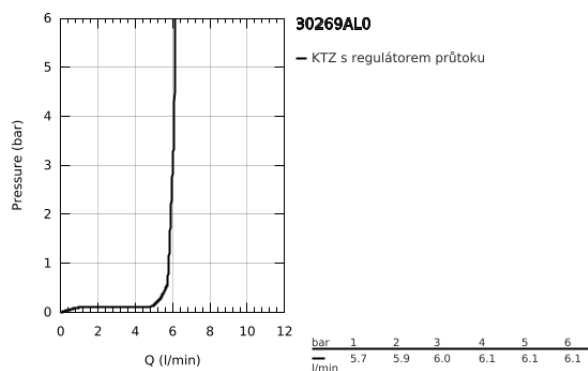

30 269 AL0 ESSENCE PÁKOVÁ DŘEZOVÁ BATERIE

POPIS PRODUKTU

- Barva: kartáčovaný Hard Graphite
- vysoká výpusť
- jednohovorová montáž
- povrchová úprava GROHE LongLife
- 28mm keramická kartuše GROHE SilkMove
- GROHE AquaGuide nastavitelný perlátor
- otočná trubková výpusť
- nastavitelný otočný rozsah 0° / 150° / 360°
- flexibilní připojovací hadice
- sada pro upevnění kovu
- integrovaný omezovač teploty
- min. doporučený tlak 1,0 baru

30 269 AL0 ESSENCE PÁKOVÁ DŘEZOVÁ BATERIE

NÁHRADNÍ DÍLY , února 2022 – Nyní

- 1: Kompletní páka (Č. obj. 46927AL0)
- 2: Kartuše (Č. obj. 46580000)
- 3: prstenec se závitem (Č. obj. 48591000)
- 4: L-výpust (Č. obj. 13376AL0)
- 4.1: Perlátor (Č. obj. 48270000)
- 4.2: Krycí kroužek (Č. obj. 0128500M)
- 4.3: Zajišťovací kroužek (Č. obj. 4826600M)
- 5: Rozeta (Č. obj. 48603AL0)
- 6: Kontrašroubení (Č. obj. 46671000)
- 7: Stabilizační deska (Č. obj. 05334000)
- 8: Montážní klíč (Č. obj. 19017000)*