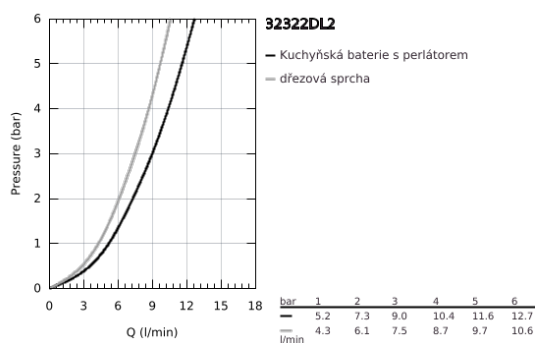

32 322 DL2 MINTA PÁKOVÁ DŘEZOVÁ BATERIE

POPIS PRODUKTU

- Barva: kartáčovaný Warm Sunset
- U-výpust'
- jednotvorová montáž
- povrchová úprava GROHE LongLife
- 46mm keramická kartuše GROHE SilkMove
- vyťahovací perlátor pro větší flexibilitu
- Easy Docking Function zaručuje snadné zasunutí a hladké zakotvení zpět do výchozí polohy
- Dual Spray – stisknutím tlačítka lze přepínat mezi běžným proudem vody a sprškou SpeedClean
- nastavitelný omezovač průtoku
- otočná trubková výpust'
- otočný úhel 360°
- integrovaná zpětná klapka
- ochrana proti zpětnému toku vody
- flexibilní připojovací hadice
- rychlomontážní systém
- maximální průtok (při 3 barech): 9 l/min