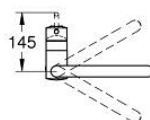

32 322 DL2 MINTA PÁKOVÁ DŘEZOVÁ BATERIE

POPIS PRODUKTU

- Barva: kartáčovaný Warm Sunset
- U-výpust'
- jednotvorová montáž
- povrchová úprava GROHE LongLife
- 46mm keramická kartuše GROHE SilkMove
- vyťahovací perlátor pro větší flexibilitu
- Easy Docking Function zaručuje snadné zasunutí a hladké zakotvení zpět do výchozí polohy
- Dual Spray – stisknutím tlačítka lze přepínat mezi běžným proudem vody a sprškou SpeedClean
- nastavitelný omezovač průtoku
- otočná trubková výpust'
- otočný úhel 360°
- integrovaná zpětná klapka
- ochrana proti zpětnému toku vody
- flexibilní připojovací hadice
- rychlomontážní systém
- maximální průtok (při 3 barech): 9 l/min