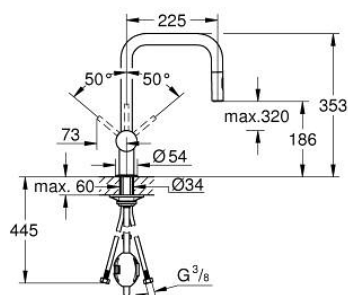

32 322 DL2 MINTA PÁKOVÁ DŘEZOVÁ BATERIE

POPIS PRODUKTU

- Barva: kartáčovaný Warm Sunset
- U-výpust'
- jednotvorová montáž
- povrchová úprava GROHE LongLife
- 46mm keramická kartuše GROHE SilkMove
- vyťahovací perlátor pro větší flexibilitu
- Easy Docking Function zaručuje snadné zasunutí a hladké zakotvení zpět do výchozí polohy
- Dual Spray – stisknutím tlačítka lze přepínat mezi běžným proudem vody a sprškou SpeedClean
- nastavitelný omezovač průtoku
- otočná trubková výpust'
- otočný úhel 360°
- integrovaná zpětná klapka
- ochrana proti zpětnému toku vody
- flexibilní připojovací hadice
- rychlomontážní systém
- maximální průtok (při 3 barech): 9 l/min