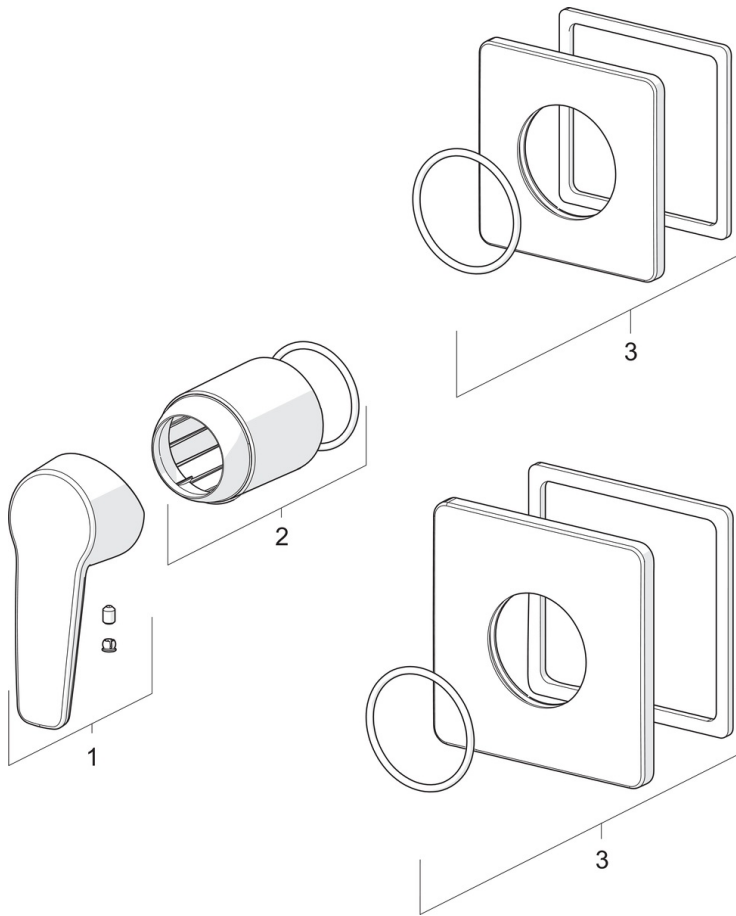

EAN: 4057304011658
static.hansa.com/50629993

- Řešení pro sprchy
- Jednopáková, Sada pro konečnou montáž
- Podomítková instalace
- Chrom
- Jedna ovládací páka / rukojeť, Páka se symboly teplé a studené vody
- Squarewallrosette

Technické údaje

Technické vlastnosti

Zdroj teplé vody **max. +80°C**
 Pracovní tlak **1-10 bar**

Předpisy

Norma EN **EN 817**

Náhradní díly

SP50629993

	Název	Kód
01	Páka	59914417
02	Růžice	59912511
03	Krycí díl, 90x90 mm	59914735
03	Krycí díl, 110x130 mm	59914736