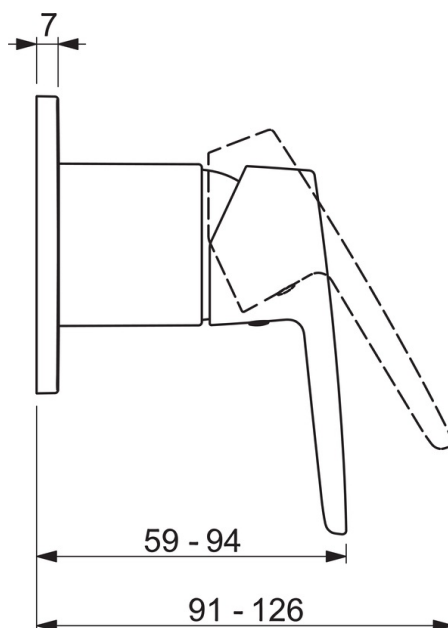

EAN: 4057304011658
static.hansa.com/50629993

- Řešení pro sprchy
- Jednopáková, Sada pro konečnou montáž
- Podomítková instalace
- Chrom
- Jedna ovládací páka / rukojeť, Páka se symboly teplé a studené vody
- Squarewallrosette

Technické údaje

Technické vlastnosti

Zdroj teplé vody **max. +80°C**
 Pracovní tlak **1-10 bar**

Předpisy

Norma EN **EN 817**

Náhradní díly

SP50629993

	Název	Kód
01	Páka	59914417
02	Růžice	59912511
03	Krycí díl, 90x90 mm	59914735
03	Krycí díl, 110x130 mm	59914736