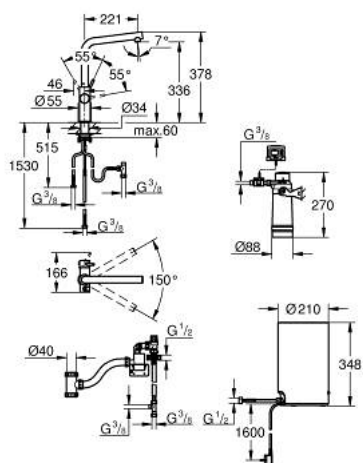

30 327 001 GROHE RED DUO VÝPUSŤ A BOJLER VELIKOSTI M

POPIS PRODUKTU

- Barva: Chrom
- obsah:
- Páková dřezová baterie GROHE Red Duo
- jednotvorová montáž
- L-výpusť
- GROHE ChildLock tlačítka2 pro vroucí vodu
- TÜV certifikované trojitě elektronické zabezpečení proti neúmyslnému aktivaci vroucí vody
- povrchová úprava GROHE LongLife
- 28mm keramická kartuše GROHE SilkMove
- izolovaná trubková výpusť
- otočný úhel 150°
- oddělené vnitřní rozvody
- flexibilní připojovací hadice
- přípojka pro bojler GROHE Red
- GROHE Red bojler velikost M
- Zásobník pro vroucí a teplou vodu
- 3 litry 100° C vroucí vody
- Celková kapacita 4 litry
- požadovaný vstupní tlak: 1-7 barů
- s flexibilní připojovací hadicí a výstupem pro vařící vodu
- certifikace CE
- napájení 230 V 50 Hz
- Příkon 2100 W
- Pohotovostní příkon 15 W
- energetická třída účinnosti A
- Úvodní sada filtru GROHE Blue S
- pro ochranu bojleru před vodním kamenem
- kapacita 600 l při 20° dKH
- jednotka pro měření průtoku

30 327 001 GROHE RED DUO VÝPUSŤ A BOJLER VELIKOSTI M

NÁHRADNÍ DÍLY , září 2016 – Nyní

- 1: Upevňovací kroužek (Č. obj. 07419000)
 - 2: Kryt (Č. obj. 46581000)
 - 3: Kompletní páka (Č. obj. 46957000)
 - 4: Kartuše (Č. obj. 46580000)
 - 5: Perlátor (Č. obj. 13999000)
 - 6: Ovládací jednotka (Č. obj. 46997000)
 - 7: Bojler, vel. M (Č. obj. 40830001)
 - 8: Bezpečnostní kombinace (Č. obj. 48371000)
 - 9: Startovní sada - filtr velikost S s filtrační hlavou (Č. obj. 40438001)
 - 9.1: filtrační hlavice (Č. obj. 64508001)
 - 9.2: Filtr velikost S (Č. obj. 40404001)
 - 10: Směšovací ventil (Č. obj. 40841001)*
 - 11: Filtr velikost L (Č. obj. 40412001)*
 - 12: Filtr velikost M (Č. obj. 40430001)*
 - 13: Aktivní uhlíkový filtr (Č. obj. 40547001)*
 - 14: Ultrasafe filtr (Č. obj. 40575001)*
 - 15: Magnesiový filtr (Č. obj. 40691001)*
- * Volitelné příslušenství