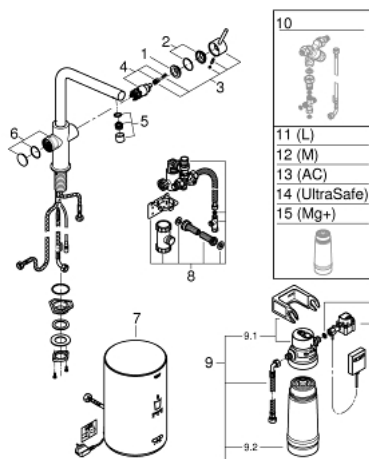

30 327 001 GROHE RED DUO VÝPUSŤ A BOJLER VELIKOSTI M

POPIS PRODUKTU

- Barva: Chrom
- obsah:
- Páková dřezová baterie GROHE Red Duo
- jednotvorová montáž
- L-výpusť
- GROHE ChildLock tlačítka2 pro vroucí vodu
- TÜV certifikované trojitě elektronické zabezpečení proti neúmyslnému aktivaci vroucí vody
- povrchová úprava GROHE LongLife
- 28mm keramická kartuše GROHE SilkMove
- izolovaná trubková výpusť
- otočný úhel 150°
- oddělené vnitřní rozvody
- flexibilní připojovací hadice
- přípojka pro bojler GROHE Red
- GROHE Red bojler velikost M
- Zásobník pro vroucí a teplou vodu
- 3 litry 100° C vroucí vody
- Celková kapacita 4 litry
- požadovaný vstupní tlak: 1-7 barů
- s flexibilní připojovací hadicí a výstupem pro vařící vodu
- certifikace CE
- napájení 230 V 50 Hz
- Příkon 2100 W
- Pohotovostní příkon 15 W
- energetická třída účinnosti A
- Úvodní sada filtru GROHE Blue S
- pro ochranu bojleru před vodním kamenem
- kapacita 600 l při 20° dKH
- jednotka pro měření průtoku

30 327 001 GROHE RED DUO VÝPUSŤ A BOJLER VELIKOSTI M

NÁHRADNÍ DÍLY , září 2016 – Nyní

- 1: Upevňovací kroužek (Č. obj. 07419000)
 - 2: Kryt (Č. obj. 46581000)
 - 3: Kompletní páka (Č. obj. 46957000)
 - 4: Kartuše (Č. obj. 46580000)
 - 5: Perlátor (Č. obj. 13999000)
 - 6: Ovládací jednotka (Č. obj. 46997000)
 - 7: Bojler, vel. M (Č. obj. 40830001)
 - 8: Bezpečnostní kombinace (Č. obj. 48371000)
 - 9: Startovní sada - filtr velikost S s filtrační hlavou (Č. obj. 40438001)
 - 9.1: filtrační hlavice (Č. obj. 64508001)
 - 9.2: Filtr velikost S (Č. obj. 40404001)
 - 10: Směšovací ventil (Č. obj. 40841001)*
 - 11: Filtr velikost L (Č. obj. 40412001)*
 - 12: Filtr velikost M (Č. obj. 40430001)*
 - 13: Aktivní uhlíkový filtr (Č. obj. 40547001)*
 - 14: Ultrasafe filtr (Č. obj. 40575001)*
 - 15: Magnesiový filtr (Č. obj. 40691001)*
- * Volitelné příslušenství