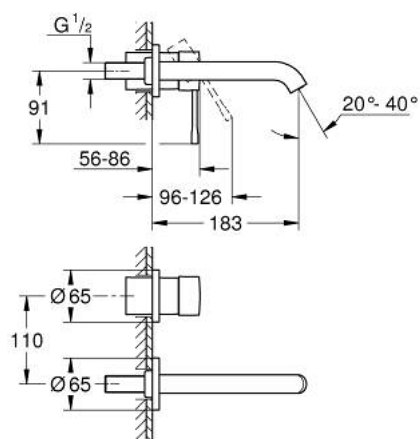

29 192 DC1 ESSENCE UMYVADLOVÁ DVOUOTVOROVÁ BATERIE, VELIKOST M

POPIS PRODUKTU

- Barva: SuperSteel
- nástěnná
- sada pro konečnou instalaci
- 23 571 000 / 32 635 000
- bez podomítkového tělesa
- kovová rozeta
- kovová rukojeť
- povrchová úprava GROHE LongLife
- GROHE EcoJoy – méně vody, dokonalý průtok
- maximální průtok (při 3 barech): 5 l/min
- GROHE AquaGuide nastavitelný perlátor
- vzdálenost středu 110 mm
- délka 183 mm
- exkluzivně v kanálu Professional

29 192 DC1 ESSENCE UMYVADLOVÁ DVOUOTVOROVÁ BATERIE, VELIKOST M

NÁHRADNÍ DÍLY , dubna 2022 – Nyní

1: Kompletní páka (Č. obj. 46916DC0)

2: Výtoková trubice (Č. obj. 48638DC0)

2.1: Perlátor (Č. obj. 48480000)

2.2: Šroub (Č. obj. 43094000)

3: Prodloužení (Č. obj. 46943000)*

* Volitelné příslušenství