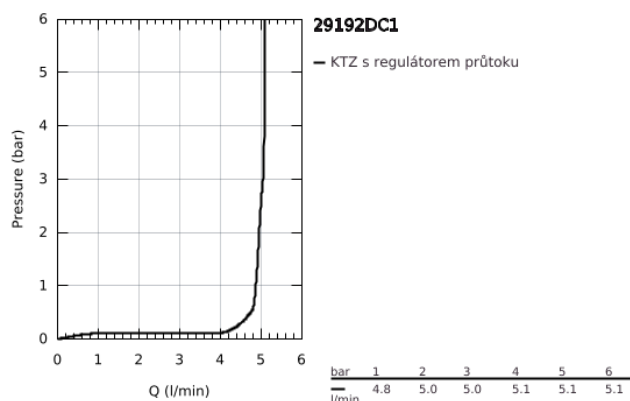

29 192 DC1 ESSENCE UMYVADLOVÁ DVOUOTVOROVÁ BATERIE, VELIKOST M

POPIS PRODUKTU

- Barva: SuperSteel
- nástěnná
- sada pro konečnou instalaci
- 23 571 000 / 32 635 000
- bez podomítkového tělesa
- kovová rozeta
- kovová rukojeť
- povrchová úprava GROHE LongLife
- GROHE EcoJoy – méně vody, dokonalý průtok
- maximální průtok (při 3 barech): 5 l/min
- GROHE AquaGuide nastavitelný perlátor
- vzdálenost středu 110 mm
- délka 183 mm
- exkluzivně v kanálu Professional

29 192 DC1 ESSENCE UMYVADLOVÁ DVOUOTVOROVÁ BATERIE, VELIKOST M

NÁHRADNÍ DÍLY , dubna 2022 – Nyní

1: Kompletní páka (Č. obj. 46916DC0)

2: Výtoková trubice (Č. obj. 48638DC0)

2.1: Perlátor (Č. obj. 48480000)