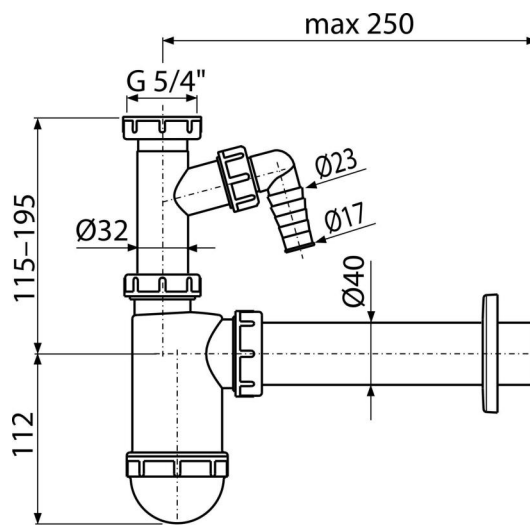

A43P

Sífon umyvadlový DN40 s přípojkou a převlečnou maticí 5/4"

Použití

Pro umyvadlo

Vlastnosti

- Materiál: polypropylen
- Napojení na odpadní trubku $\text{Ø}40$ mm
- S přípojkou pro pračku nebo myčku nádobí

Rozsah dodávky

- Matice pro připojení umyvadlové výpusti 5/4"
- Rozeta plastová
- Tělo sifonu s přípojkou

Objednací kód, Logistické informace

Kód	EAN	Hmotnost (kus balení paleta)	Rozměr (kus balení)	Množství (balení paleta)
A43P	8594045933543	0,28 6,91 213,4 kg	230x70x150 590x240x390 mm	25 700 ks

Záruky 2/3 roky *	Celní kód 39229000	Normy ČSN EN 274
----------------------	-----------------------	---------------------

Technické parametry

- Přípojka na hadici 17-23 mm
- Průtok 38 l/min
- Tepelný atest 95 °C
- Zápachová uzávěra 58 mm