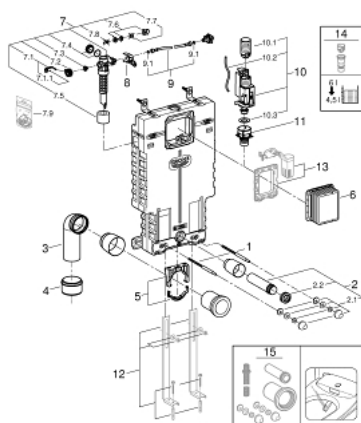

38 643 001 UNISSET MODUL PRO WC S EPS KRYTEM

NÁHRADNÍ DÍLY , října 2017 – Nyní

- 1: Závítový kolík (Č. obj. 4276400M)
- 2: Přívodná a odvodná souprava pro WC (Č. obj. 37311K00)
- 2.1: Upevnění umyvadla (Č. obj. 43511SH0)
- 2.2: Spojovací díl (Č. obj. 37119000)
- 3: PP-odpadové koleno DN 90 (Č. obj. 42327000)
- 4: Redukční kus (Č. obj. 42242000)
- 5: Úchyt pro odpadní oblouk (Č. obj. 42243000)
- 6: Revizní šachta (Č. obj. 66783000)
- 7: Napouštěcí ventil (Č. obj. 37095000)
- 7.1: Kompletní páka (Č. obj. 43734000)
- 7.1.1: Těsnění (Č. obj. 4377000M)
- 7.2: Ventilová hlavice (Č. obj. 43536000)
- 7.3: Membrána (Č. obj. 4375800M)
- 7.4: Šroubovací krytka (Č. obj. 43735000)
- 7.5: Ventilový plovák, 5 ks. (Č. obj. 4379100M)
- 7.6: Sada těsnění (Č. obj. 43722000)*
- 8: Konsole (Č. obj. 42246000)
- 9: Připojná hadička (Č. obj. 42233000)
- 9.1: O-kroužek (Č. obj. 0319100M)
- 10: Vypouštěcí ventil Dual Flush AV1 (Č. obj. 42320000)
- 10.1: prodloužení pro přepadovou rouru (Č. obj. 42313000)
- 10.2: pneumatická hadička 1ks (Č. obj. 42319000)
- 10.3: Těsnění (Č. obj. 42310000)
- 11: Sedlo ventilu pro GD2 (Č. obj. 42315000)
- 12: Nosná opěrka (Č. obj. 37304000)*
- 13: Přestavbový set (Č. obj. 38796000)*
- 14: 4,5 l adaptér pro GD2 (Č. obj. 42333000)*
- 15: Retrofit souprava pro sprchové toalety Sensia Arena a IGS (Č. obj. 40899000)*

* Volitelné příslušenství