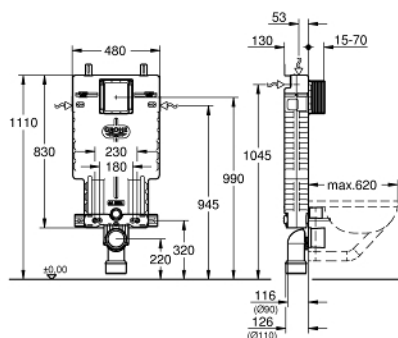

### POPIS PRODUKTU

- splachovací nádrž GD 2, 6 - 9 l
- odhlučňný EPS-modul pro obezdění
- 830 x 480 x 130 mm
- kolejnicový adaptér pro upevnění modulu
- pro jednotlivou montáž nebo montáž na kolejnici
- nástěnná kolejnice s upevňovacím materiálem pro jednotlivou montáž
- 2 úchyty pro WC
- rozteč šroubů 180/230 mm
- upevnění keramiky
- odpadní koleno Ø 90 mm
- hloubkově nastavitelné
- redukce Ø 90/110 mm
- přívodní a odpadní souprava
- splachovací nádrž GD 2, 6 - 9 l, obsahuje:
- nastaveno z výroby na 3 l - 6 l
- pneumatický odtokový ventil nabízí 3 režimy chodu: 2-činné splachování, anebo start/stop a nebo nepřerušitelné (pouze start)
- možnost dopojení přívodu vody zleva/zprava/zezadu nebo shora
- skupina armatur I - nízká hlučnost
- izolováno od kondenzující vody
- přípojka vody DN 15 s integrovaným rohovým ventilem a šroubovým spojem bez použití nářadí
- pro vertikální nebo horizontální použití
- pro instalaci není třeba nářadí kontrolní hřídele včetně ochrany během fáze výstavby
- příprava pro instalaci sprchové toalety pomocí sady 40 899 000 (je nutné objednat zvlášť)
- revizní otvor 40 911 000 pro malá ovládací tlačítka je nutné objednat zvlášť