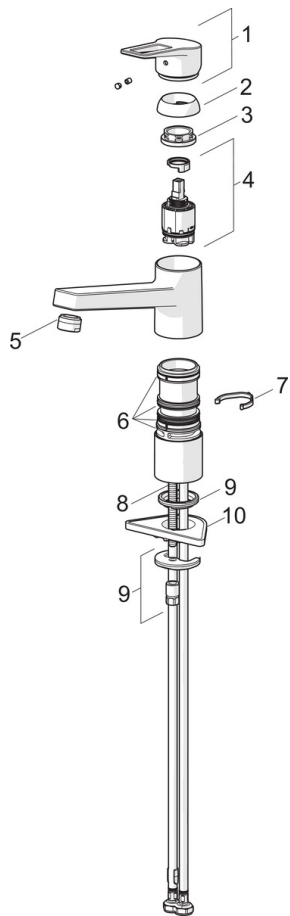

EAN: 4015474261129
static.hansa.com/09142283

- Kuchyně
- Jednopáková
- Stojánková
- Chrom
- Otočné výtokové rameno
- CASCADE® aerátor
- Páka se symboly teplé a studené vody, Jedna ovládací páka / rukojeť
- Funkce pro nastavení maximální teploty a průtoku vody, Nastavitelný omezovač teploty vody (součástí dodávky, možnost dodatečné instalace)
- \varnothing 35 mm keramická kartuše pro ovládání teploty a průtoku vody
- Flexibilní připojovací hadice
- Povrchy přicházející do styku s pitnou vodou obsahují méně než 0,3 % olova, Tělo baterie z mosazi DZR, Vodní cesty bez poniklování, Montážní systém Rapid

Technické údaje

Vlastnosti průtoku

Průtokové množství při 3 bar	12.0 l/min
Tlaková ztráta při průtoku (0,2 l/s)	3 bar

Technické vlastnosti

Velikost DN (jmenovitý rozměr)	DN15
Zdroj teplé vody	max. +80°C
Pracovní tlak	0.5-10 bar
Velikost přípojky	G3/8
Projection	199 mm
Materiál	Mosaz

Předpisy

Norma EN	EN 817
Třída hlučnosti	I (ISO 3822)

Schválení a Prohlášení

DVGW	NW-6506CQ0410
ABP	P-IX 29933/IA
CSTB	322-M1-20/1

Náhradní díly

SP09142283

Název	Kód
1 Páka	59913911
1 Páka	59913910
1.1 Šroub, M5x8, SW2.5	59904755
1.3 Záslepka Šedá	59912112
2 Krytka, 33x3 mm	59912504
3 Upevňovací matice, M37x1, AF30	59912111
4 Kartuše, 3.5 Eco	59912324
4 Kartuše, 3.5 Classic	59913075
4.1 Temperature adjustment limiter	59912325
4.3 O-kroužek, d 28.24x2.62	59912590
4.4 O-kroužek, d 10.10x1.60	59905072
5.1 Těsnící sada	59913968
5.2 Distanční podložka	59913973
5.3 O-kroužek, d 34x1.5	59913975
5.5 Upevňovací destička	59910008
5.6 Upevňovací deska	59904765
5.7 Šroub, M8x1, SW13	59904766
5.8 O-kroužek, d 36.09x d 3.53	59913396
5.9 Flexibilní hadička, L=550, G3/8-M8x1	59913969
5.10 O-kroužek, 6x1.4	59913266
5.11 Těsnění, 9.5x14.4x2	59912551
5.12 Upevňovací set	59910749
5.13 Upevňovací šroub, M8x1, L=140	59912474
6 Výtokové rameno	59913978
7 Aerator, M24x1 STD HC A	59902366
N.I. Podložka, set Ukončeno	59914043
N.I. Klíč, SW30/34	59912108