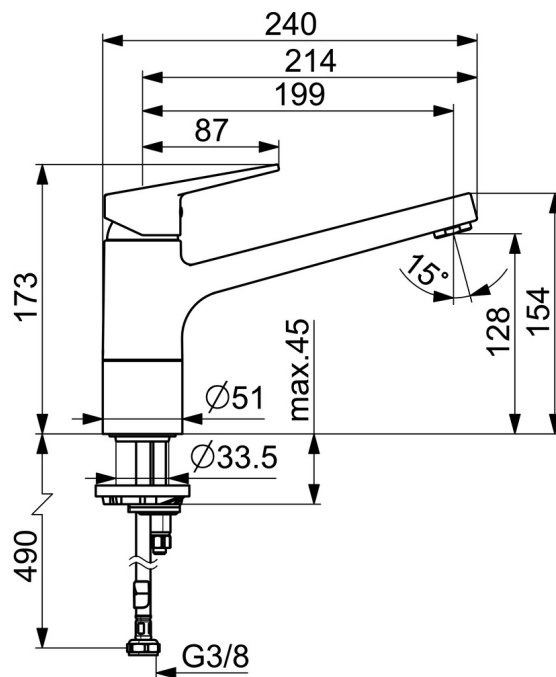

EAN: 4015474261129
static.hansa.com/09142283

- Kuchyně
- Jednopáková
- Stojánková
- Chrom
- Otočné výtokové rameno
- CASCADE® aerátor
- Páka se symboly teplé a studené vody, Jedna ovládací páka / rukojeť
- Funkce pro nastavení maximální teploty a průtoku vody, Nastavitelný omezovač teploty vody (součástí dodávky, možnost dodatečné instalace)
- \varnothing 35 mm keramická kartuše pro ovládání teploty a průtoku vody
- Flexibilní připojovací hadice
- Povrchy přicházející do styku s pitnou vodou obsahují méně než 0,3 % olova, Tělo baterie z mosazi DZR, Vodní cesty bez poniklování, Montážní systém Rapid

Technické údaje

Vlastnosti průtoku

Průtokové množství při 3 bar	12.0 l/min
Tlaková ztráta při průtoku (0,2 l/s)	3 bar

Technické vlastnosti

Velikost DN (jmenovitý rozměr)	DN15
Zdroj teplé vody	max. +80°C
Pracovní tlak	0.5-10 bar
Velikost přípojky	G3/8
Projection	199 mm
Materiál	Mosaz

Předpisy

Norma EN	EN 817
Třída hlučnosti	I (ISO 3822)

Schválení a Prohlášení

DVGW	NW-6506CQ0410
ABP	P-IX 29933/IA
CSTB	322-M1-20/1

Náhradní díly

SP09142283

Název	Kód
1 Páka	59913911
1 Páka	59913910
1.1 Šroub, M5x8, SW2.5	59904755
1.3 Záslepka Šedá	59912112
2 Krytka, 33x3 mm	59912504
3 Upevňovací matice, M37x1, AF30	59912111
4 Kartuše, 3.5 Eco	59912324
4 Kartuše, 3.5 Classic	59913075
4.1 Temperature adjustment limiter	59912325
4.3 O-kroužek, d 28.24x2.62	59912590
4.4 O-kroužek, d 10.10x1.60	59905072
5.1 Těsnící sada	59913968
5.2 Distanční podložka	59913973
5.3 O-kroužek, d 34x1.5	59913975
5.5 Upevňovací destička	59910008
5.6 Upevňovací deska	59904765
5.7 Šroub, M8x1, SW13	59904766
5.8 O-kroužek, d 36.09x d 3.53	59913396
5.9 Flexibilní hadička, L=550, G3/8-M8x1	59913969
5.10 O-kroužek, 6x1.4	59913266
5.11 Těsnění, 9.5x14.4x2	59912551
5.12 Upevňovací set	59910749
5.13 Upevňovací šroub, M8x1, L=140	59912474
6 Výtokové rameno	59913978
7 Aerator, M24x1 STD HC A	59902366
N.I. Podložka, set Ukončeno	59914043
N.I. Klíč, SW30/34	59912108