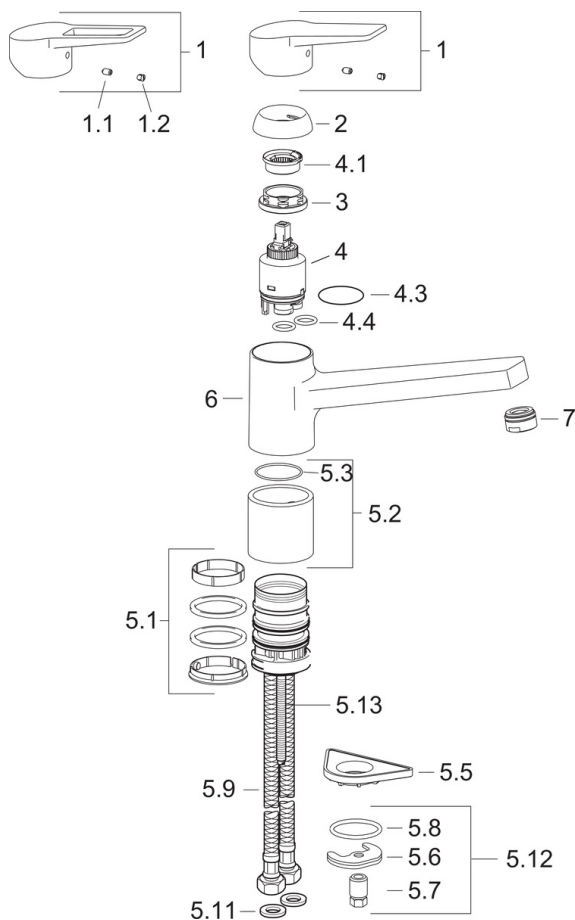

Technické údaje

Vlastnosti průtoku

Průtokové množství při 3 bar	12.0 l/min
Tlaková ztráta při průtoku (0,2 l/s)	3 bar

Technické vlastnosti

Velikost DN (jmenovitý rozměr)	DN15
Zdroj teplé vody	max. +80°C
Pracovní tlak	0.5-10 bar
Velikost přípojky	G3/8
Projection	199 mm
Materiál	Mosaz

Předpisy

Norma EN	EN 817
Třída hlučnosti	I (ISO 3822)

Schválení a Prohlášení

DVGW	NW-6506CQ0410
ABP	P-IX 29933/IA
CSTB	322-M1-20/1

Náhradní díly

SP09142283

Název	Kód
1 Páka	59913911
1 Páka	59913910
1.1 Šroub, M5x8, SW2.5	59904755
1.3 Záslepka Šedá	59912112
2 Krytka, 33x3 mm	59912504
3 Upevňovací matice, M37x1, AF30	59912111
4 Kartuše, 3.5 Eco	59912324
4 Kartuše, 3.5 Classic	59913075
4.1 Temperature adjustment limiter	59912325
4.3 O-kroužek, d 28.24x2.62	59912590
4.4 O-kroužek, d 10.10x1.60	59905072
5.1 Těsnící sada	59913968
5.2 Distanční podložka	59913973
5.3 O-kroužek, d 34x1.5	59913975
5.5 Upevňovací destička	59910008
5.6 Upevňovací deska	59904765
5.7 Šroub, M8x1, SW13	59904766
5.8 O-kroužek, d 36.09x d 3.53	59913396
5.9 Flexibilní hadička, L=550, G3/8-M8x1	59913969
5.10 O-kroužek, 6x1.4	59913266
5.11 Těsnění, 9.5x14.4x2	59912551
5.12 Upevňovací set	59910749
5.13 Upevňovací šroub, M8x1, L=140	59912474
6 Výtokové rameno	59913978
7 Aerator, M24x1 STD HC A	59902366
N.I. Podložka, set Ukončeno	59914043
N.I. Klíč, SW30/34	59912108

SP09142283(2020)

	Název	Kód
01	Páka	59913910
01	Páka	59913911
02	Krytka, 33x3 mm	59912504
03	Upevňovací matice, M37x1, SW30	1005680V
04	Kartuše, 3.5 Classic	59913075
05	Aerator, M24x1 STD HC A	59902366
06	Těsnící sada	1001264V
07	Omezovač, 120°	59914489
08	Upevňovací šroub, M8x1, L=140	59912474
09	Upevňovací set	59910749
10	Upevňovací destička	59910008