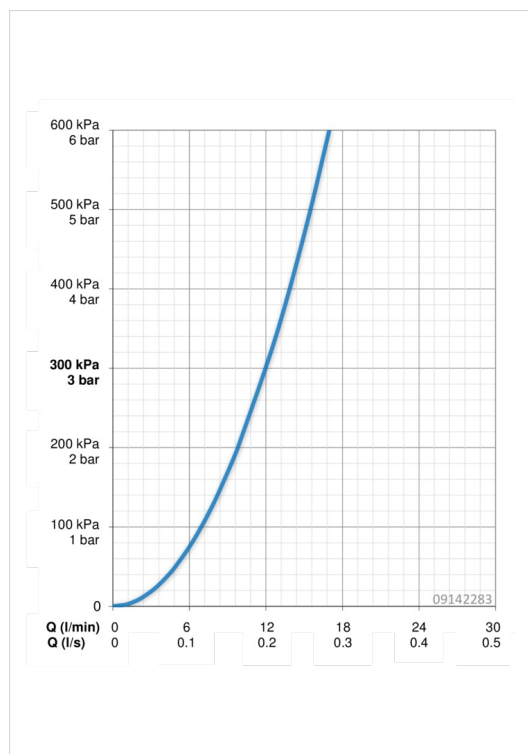

EAN: 4015474261129
static.hansa.com/09142283

- Kuchyně
- Jednopáková
- Stojánková
- Chrom
- Otočné výtokové rameno
- CASCADE® aerátor
- Páka se symboly teplé a studené vody, Jedna ovládací páka / rukojeť
- Funkce pro nastavení maximální teploty a průtoku vody, Nastavitelný omezovač teploty vody (součástí dodávky, možnost dodatečné instalace)
- $\varnothing$ 35 mm keramická kartuše pro ovládání teploty a průtoku vody
- Flexibilní připojovací hadice
- Povrchy přicházející do styku s pitnou vodou obsahují méně než 0,3 % olova, Tělo baterie z mosazi DZR, Vodní cesty bez poniklování, Montážní systém Rapid

Technické údaje

Vlastnosti průtoku

Průtokové množství při 3 bar	12.0 l/min
Tlaková ztráta při průtoku (0,2 l/s)	3 bar

Technické vlastnosti

Velikost DN (jmenovitý rozměr)	DN15
Zdroj teplé vody	max. +80°C
Pracovní tlak	0.5-10 bar
Velikost přípojky	G3/8
Projection	199 mm
Materiál	Mosaz

Předpisy

Norma EN	EN 817
Třída hlučnosti	I (ISO 3822)

Schválení a Prohlášení

DVGW	NW-6506CQ0410
ABP	P-IX 29933/IA
CSTB	322-M1-20/1