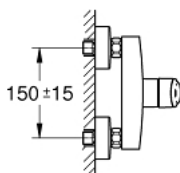

33 555 003 EUROSMART PÁKOVÁ SPRCHOVÁ BATERIE, DN 15

POPIS PRODUKTU

- Barva: chrom
- montáž na stěnu
- kovová ovládací páka
- keramická kartuše s technologií GROHE SilkMove 35 mm
- variabilně nastavitelný omezovač průtoku
- s omezovačem teplot
- GROHE Long-Life Shine chromový povrch
- výstup sprchy dole DN 15 s integrovanou zpětnou klapkou
- S-připojky
- kovové nástěnné rozety
- zajištěno proti zpětnému toku
- Kolekce Professional

33 555 003 EUROSMART PÁKOVÁ SPRCHOVÁ BATERIE, DN 15

NÁHRADNÍ DÍLY

- 1: páka (Č. obj. 48542000)
- 2: Kartuše (Č. obj. 46374000)
- 3: Zpětná klapka (Č. obj. 42601000)
- 4: Připojné šroubení DN 15 (Č. obj. 45044000)
- 5: S-přípojka (Č. obj. 12662000)
- 6: Prodloužení DN 20, 20 mm (Č. obj. 0713000M)*
- 7: Klíč (Č. obj. 19332000)*
- 8: Speciální klíč (Č. obj. 19377000)*