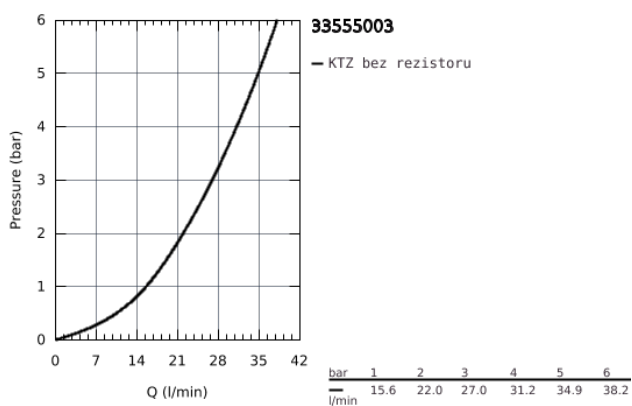

33 555 003 EUROSMART PÁKOVÁ SPRCHOVÁ BATERIE, DN 15

POPIS PRODUKTU

- Barva: chrom
- montáž na stěnu
- kovová ovládací páka
- keramická kartuše s technologií GROHE SilkMove 35 mm
- variabilně nastavitelný omezovač průtoku
- s omezovačem teplot
- GROHE Long-Life Shine chromový povrch
- výstup sprchy dole DN 15 s integrovanou zpětnou klapkou
- S-připojky
- kovové nástěnné rozety
- zajištěno proti zpětnému toku
- Kolekce Professional

33 555 003 EUROSMART PÁKOVÁ SPRCHOVÁ BATERIE, DN 15

NÁHRADNÍ DÍLY

- 1: páka (Č. obj. 48542000)
- 2: Kartuše (Č. obj. 46374000)
- 3: Zpětná klapka (Č. obj. 42601000)
- 4: Připojné šroubení DN 15 (Č. obj. 45044000)
- 5: S-přípojka (Č. obj. 12662000)
- 6: Prodloužení DN 20, 20 mm (Č. obj. 0713000M)*
- 7: Klíč (Č. obj. 19332000)*
- 8: Speciální klíč (Č. obj. 19377000)*