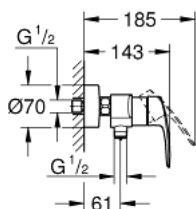

33 555 003 EUROSMART PÁKOVÁ SPRCHOVÁ BATERIE, DN 15

POPIS PRODUKTU

- Barva: chrom
- montáž na stěnu
- kovová ovládací páka
- keramická kartuše s technologií GROHE SilkMove 35 mm
- variabilně nastavitelný omezovač průtoku
- s omezovačem teplot
- GROHE Long-Life Shine chromový povrch
- výstup sprchy dole DN 15 s integrovanou zpětnou klapkou
- S-připojky
- kovové nástěnné rozety
- zajištěno proti zpětnému toku
- Kolekce Professional

33 555 003 EUROSMART PÁKOVÁ SPRCHOVÁ BATERIE, DN 15

NÁHRADNÍ DÍLY

- 1: páka (Č. obj. 48542000)
- 2: Kartuše (Č. obj. 46374000)
- 3: Zpětná klapka (Č. obj. 42601000)
- 4: Připojné šroubení DN 15 (Č. obj. 45044000)
- 5: S-přípojka (Č. obj. 12662000)
- 6: Prodloužení DN 20, 20 mm (Č. obj. 0713000M)*
- 7: Klíč (Č. obj. 19332000)*
- 8: Speciální klíč (Č. obj. 19377000)*