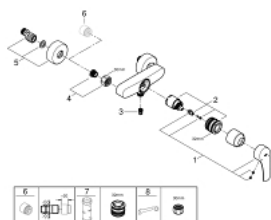

33 555 003 EUROSMART PÁKOVÁ SPRCHOVÁ BATERIE, DN 15

POPIS PRODUKTU

- Barva: chrom
- montáž na stěnu
- kovová ovládací páka
- keramická kartuše s technologií GROHE SilkMove 35 mm
- variabilně nastavitelný omezovač průtoku
- s omezovačem teplot
- GROHE Long-Life Shine chromový povrch
- výstup sprchy dole DN 15 s integrovanou zpětnou klapkou
- S-připojky
- kovové nástěnné rozety
- zajištěno proti zpětnému toku
- Kolekce Professional

33 555 003 EUROSMART PÁKOVÁ SPRCHOVÁ BATERIE, DN 15

NÁHRADNÍ DÍLY

- 1: páka (Č. obj. 48542000)
- 2: Kartuše (Č. obj. 46374000)
- 3: Zpětná klapka (Č. obj. 42601000)
- 4: Připojné šroubení DN 15 (Č. obj. 45044000)
- 5: S-přípojka (Č. obj. 12662000)
- 6: Prodloužení DN 20, 20 mm (Č. obj. 0713000M)*
- 7: Klíč (Č. obj. 19332000)*
- 8: Speciální klíč (Č. obj. 19377000)*