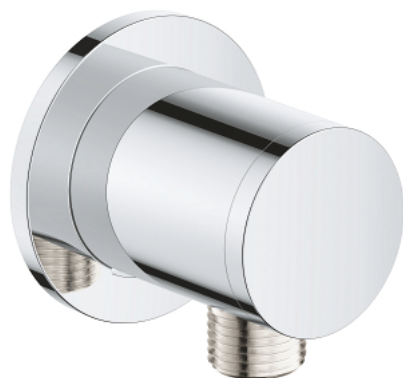

28 671 001 TEMPESTA NÁSTĚNNÉ KOLÍNKO

POPIS PRODUKTU

- Barva: Chrom
- odtokový oblouk sprchy 1/2"
- závit samec
- povrchová úprava GROHE Long-Life
- exkluzivně v kanálu Professional