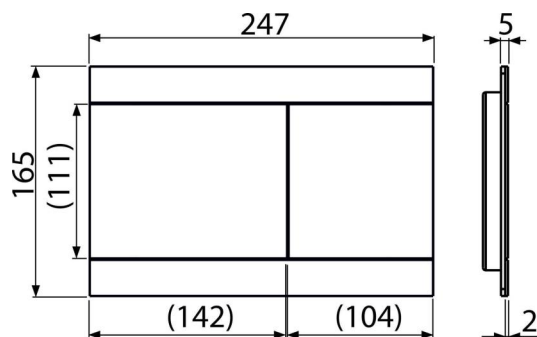

FUN-WHITE

Ovládací tlačítko pro předstěnové instalační systémy, nerez-bílá lesk

Použití

Pro předstěnové instalační systémy a WC nádrže pro zazdění

Vlastnosti

- Detailní zpracování laserovou technologií
- Dvoučinné mechanické splachování
- Kompatibilní pro všechny předstěnové instalační systémy a nádrže pro zazdění Alca
- Materiál: ušlechtilá ocel, lakovaná barevná úprava
- Mechanismus je plně integrován do stěny
- Odolné proti UV záření a vnějším vlivům
- Povrchová úprava: nerez-bílá lesk
- Tlačítko minimálně vystupuje nad obklad
- Údržba běžnými čistícími prostředky používanými v domácnosti na vodovodní armatury a koupelnové doplňky

Rozsah dodávky

- Adaptační sada pro ovládací mechanismus vypouštěcího ventilu
- Tlačítko
- Upevňovací rámeček tlačítka
- Závitová úchytky rámečku tlačítka 2 ks

Objednací kód, Logistické informace

Kód	EAN	Barva	Hmotnost (kus | balení | paleta)	Rozměr (kus | balení)	Množství (balení | paleta)
FUN-WHITE	8595580531164	Nerez-bílá lesk	1,40 | 13,95 | 410,7 kg	255×85×175 | 595×245×395 mm	10 | 280 ks

Záruky   **Celní kód**
2/2 roky*   73269098

Technické parametry

- Ovládací síla < 20 N