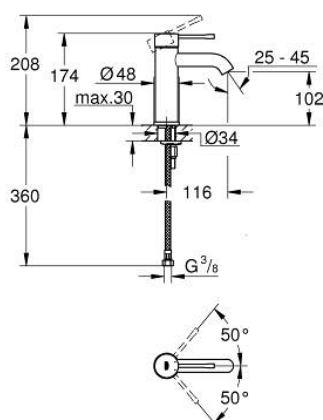

24 172 GN1 ESSENCE PÁKOVÁ UMYVADLOVÁ BATERIE DN 15, VELIKOST S

POPIS PRODUKTU

- Barva: kartáčovaný Cool Sunrise
- jednoutorová montáž
- kovová rukojeť
- 28mm keramická kartuše GROHE SilkMove
- s omezovačem teploty
- povrchová úprava GROHE LongLife
- GROHE EcoJoy – méně vody, dokonalý průtok
- maximální průtok (při 3 barech): 5 l/min
- GROHE AquaGuide nastavitelný perlátor
- GROHE FastFixation Plus rychloupevňovací systém
- hladké tělo
- flexibilní připojovací hadice

24 172 GN1 ESSENCE PÁKOVÁ UMYVADLOVÁ BATERIE DN 15, VELIKOST S

NÁHRADNÍ DÍLY , února 2022 – Nyní

- 1: Kompletní páka (Č. obj. 46917GN0)
- 2: Upevňovací kroužek (Č. obj. 46715000)
- 3: Kartuše (Č. obj. 46580000)
- 4: Perlátor (Č. obj. 48270000)
- 5: Rozeta (Č. obj. 48603GN0)
- 6: Kontrašroubení (Č. obj. 46645000)
- 7: Montážní klíč (Č. obj. 19017000)*
- 8: Odpadová souprava se zaskakovacím uzavíratelným krytem (Č. obj. 65807GN0)*