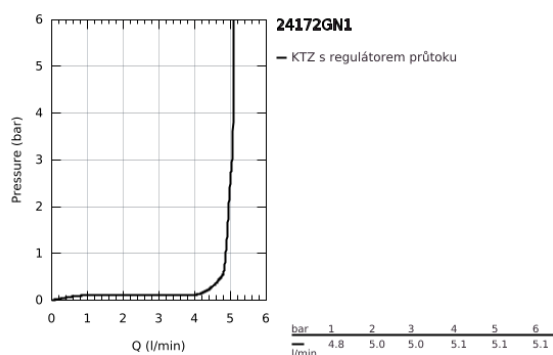

24 172 GN1 ESSENCE PÁKOVÁ UMYVADLOVÁ BATERIE DN 15, VELIKOST S

POPIS PRODUKTU

- Barva: kartáčovaný Cool Sunrise
- jednoutorová montáž
- kovová rukojeť
- 28mm keramická kartuše GROHE SilkMove
- s omezovačem teploty
- povrchová úprava GROHE LongLife
- GROHE EcoJoy – méně vody, dokonalý průtok
- maximální průtok (při 3 barech): 5 l/min
- GROHE AquaGuide nastavitelný perlátor
- GROHE FastFixation Plus rychloupevňovací systém
- hladké tělo
- flexibilní připojovací hadice