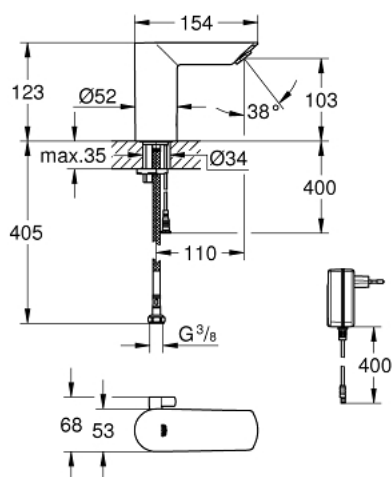

36 453 000 BAU COSMOPOLITAN E INFRAČERVENÁ ELEKTRONICKÁ UMYVADLOVÁ BATERIE 1/2" SE SMĚŠOVACÍM ZAŘÍZENÍM A NASTAVITELNÝM OMEZOVAČEM TEPLoty

POPIS PRODUKTU

- Barva: Chrom
- včetně infračerveného snímače pro dvousměrnou komunikaci = monitorování, nastavení a servis
- včetně transformátoru 100–230 V AC, 50–60 Hz/6 V DC
- povrchová úprava GROHE LongLife
- GROHE EcoJoy – méně vody, dokonalý průtok
- maximální průtok (při 3 barech): 5 l/min
- Vnitřní trubky bez olova a niklu
- tělo z kompozitního polymeru
- flexibilní připojovací hadice
- zpětná klapka
- sítko pro zachycení nečistot
- integrovaný elektromagnetický ventil
- rychlomontážní systém
- 7 přednastavených programů:
- automatické proplachování
- tepelné desinfekce
- režim čištění
- další funkce a precizní nastavení prostřednictvím dálkového ovladače 36 407
- certifikace CE
- klasifikace hluku I v souladu s DIN 4109
- typ ochrany baterie IP 59

36 453 000 BAU COSMOPOLITAN E INFRAČERVENÁ ELEKTRONICKÁ UMYVADLOVÁ BATERIE 1/2" SE SMĚŠOVACÍM ZAŘÍZENÍM A NASTAVITELNÝM OMEZOVAČEM TEPLoty

NÁHRADNÍ DÍLY , dubna 2023 – Nyní

- 1: Šrouby (Č. obj. 4283100M)
 - 2: Perlátor (Č. obj. 42582000)
 - 3: Magnetický ventil (Č. obj. 42479000)
 - 4: Směšovací díl s pákou (Č. obj. 42581000)
 - 5: Kontrašroubení (Č. obj. 46249000)
 - 6: Zpětná klapka (Č. obj. 4257200M)
 - 7: Filtr (Č. obj. 4241300M)
 - 8: Síťový adaptér (Č. obj. 42388000)
 - 9: Vypínač napájení (Č. obj. 36338000)*
 - 10: Dálkové ovládání (Č. obj. 36407001)*
 - 11: Montážní klíč (Č. obj. 19017000)*
 - 12: Prodlužovací napájecí kabel (Č. obj. 36340000)*
 - 13: Prodlužovací napájecí kabel (Č. obj. 36341000)*
- * Volitelné příslušenství