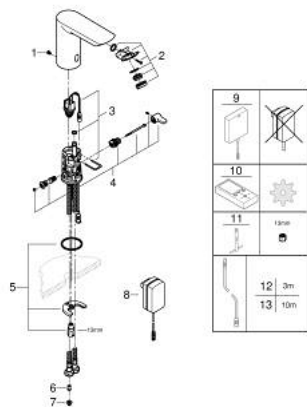

36 453 000 BAU COSMOPOLITAN E INFRAČERVENÁ ELEKTRONICKÁ UMYVADLOVÁ BATERIE 1/2" SE SMĚŠOVACÍM ZAŘÍZENÍM A NASTAVITELNÝM OMEZOVAČEM TEPLoty

POPIS PRODUKTU

- Barva: Chrom
- včetně infračerveného snímače pro dvousměrnou komunikaci = monitorování, nastavení a servis
- včetně transformátoru 100–230 V AC, 50–60 Hz/6 V DC
- povrchová úprava GROHE LongLife
- GROHE EcoJoy – méně vody, dokonalý průtok
- maximální průtok (při 3 barech): 5 l/min
- Vnitřní trubky bez olova a niklu
- tělo z kompozitního polymeru
- flexibilní připojovací hadice
- zpětná klapka
- sítko pro zachycení nečistot
- integrovaný elektromagnetický ventil
- rychlomontážní systém
- 7 přednastavených programů:
- automatické proplachování
- tepelné desinfekce
- režim čištění
- další funkce a precizní nastavení prostřednictvím dálkového ovladače 36 407
- certifikace CE
- klasifikace hluku I v souladu s DIN 4109
- typ ochrany baterie IP 59

36 453 000 BAU COSMOPOLITAN E INFRAČERVENÁ ELEKTRONICKÁ UMYVADLOVÁ BATERIE 1/2" SE SMĚŠOVACÍM ZAŘÍZENÍM A NASTAVITELNÝM OMEZOVAČEM TEPLoty

NÁHRADNÍ DÍLY , dubna 2023 – Nyní

- 1: Šrouby (Č. obj. 4283100M)
 - 2: Perlátor (Č. obj. 42582000)
 - 3: Magnetický ventil (Č. obj. 42479000)
 - 4: Směšovací díl s pákou (Č. obj. 42581000)
 - 5: Kontrašroubení (Č. obj. 46249000)
 - 6: Zpětná klapka (Č. obj. 4257200M)
 - 7: Filtr (Č. obj. 4241300M)
 - 8: Síťový adaptér (Č. obj. 42388000)
 - 9: Vypínač napájení (Č. obj. 36338000)*
 - 10: Dálkové ovládání (Č. obj. 36407001)*
 - 11: Montážní klíč (Č. obj. 19017000)*
 - 12: Prodlužovací napájecí kabel (Č. obj. 36340000)*
 - 13: Prodlužovací napájecí kabel (Č. obj. 36341000)*
- * Volitelné příslušenství