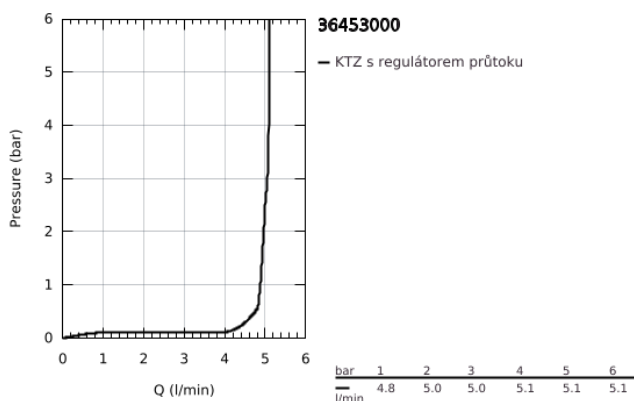

36 453 000 BAU COSMOPOLITAN E INFRAČERVENÁ ELEKTRONICKÁ UMYVADLOVÁ BATERIE 1/2" SE SMĚŠOVACÍM ZAŘÍZENÍM A NASTAVITELNÝM OMEZOVAČEM TEPLoty

POPIS PRODUKTU

- Barva: Chrom
- včetně infračerveného snímače pro dvousměrnou komunikaci = monitorování, nastavení a servis
- včetně transformátoru 100–230 V AC, 50–60 Hz/6 V DC
- povrchová úprava GROHE LongLife
- GROHE EcoJoy – méně vody, dokonalý průtok
- maximální průtok (při 3 barech): 5 l/min
- Vnitřní trubky bez olova a niklu
- tělo z kompozitního polymeru
- flexibilní připojovací hadice
- zpětná klapka
- sítko pro zachycení nečistot
- integrovaný elektromagnetický ventil
- rychlomontážní systém
- 7 přednastavených programů:
- automatické proplachování
- tepelné desinfekce
- režim čištění
- další funkce a precizní nastavení prostřednictvím dálkového ovladače 36 407
- certifikace CE
- klasifikace hluku I v souladu s DIN 4109
- typ ochrany baterie IP 59

36 453 000 BAU COSMOPOLITAN E INFRAČERVENÁ ELEKTRONICKÁ UMYVADLOVÁ BATERIE 1/2" SE SMĚŠOVACÍM ZAŘÍZENÍM A NASTAVITELNÝM OMEZOVAČEM TEPLoty

NÁHRADNÍ DÍLY , dubna 2023 – Nyní

- 1: Šrouby (Č. obj. 4283100M)
 - 2: Perlátor (Č. obj. 42582000)
 - 3: Magnetický ventil (Č. obj. 42479000)
 - 4: Směšovací díl s pákou (Č. obj. 42581000)
 - 5: Kontrašroubení (Č. obj. 46249000)
 - 6: Zpětná klapka (Č. obj. 4257200M)
 - 7: Filtr (Č. obj. 4241300M)
 - 8: Síťový adaptér (Č. obj. 42388000)
 - 9: Vypínač napájení (Č. obj. 36338000)*
 - 10: Dálkové ovládání (Č. obj. 36407001)*
 - 11: Montážní klíč (Č. obj. 19017000)*
 - 12: Prodlužovací napájecí kabel (Č. obj. 36340000)*
 - 13: Prodlužovací napájecí kabel (Č. obj. 36341000)*
- * Volitelné příslušenství