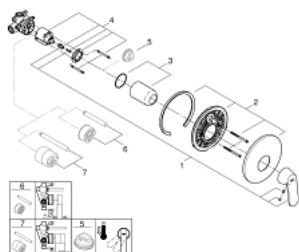

32 880 000 EUROSMART COSMOPOLITAN PÁKOVÁ SPRCHOVÁ BATERIE, DN 15

POPIS PRODUKTU

- Barva: chrom
- k vestavbě do stěny
- 46mm keramická kartuše GROHE SilkMove
- povrchová úprava GROHE Long-Life
- součástí:
- montážní set
- podomítkové těleso
- 33 962 000
- nastavitelný omezovač průtoku
- nastavitelné min. množství 2,5 l/min
- kovová rukojeť
- těsnění rozety a šroubů
- kovová rozeta
- se závitem
- omezovač teploty na objednávku

32 880 000 EUROSMART COSMOPOLITAN PÁKOVÁ SPRCHOVÁ BATERIE, DN 15

NÁHRADNÍ DÍLY , prosince 2015 – Nyní

- 1: Kompletní páka (Č. obj. 46682000)
- 2: Rozeta (Č. obj. 46904000)
- 3: Kryt (Č. obj. 02693000)
- 4: Kartuše (Č. obj. 46048000)
- 5: Omezovač teploty (Č. obj. 46308000)*
- 6: Prodlužovací set (Č. obj. 46191000)*
- 7: Prodlužovací set (Č. obj. 46343000)*