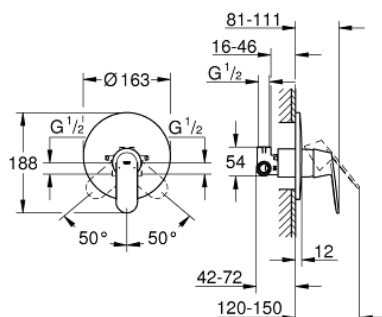

32 880 000 EUROSMART COSMOPOLITAN PÁKOVÁ SPRCHOVÁ BATERIE, DN 15

POPIS PRODUKTU

- Barva: chrom
- k vestavbě do stěny
- 46mm keramická kartuše GROHE SilkMove
- povrchová úprava GROHE Long-Life
- součástí:
- montážní set
- podomítkové těleso
- 33 962 000
- nastavitelný omezovač průtoku
- nastavitelné min. množství 2,5 l/min
- kovová rukojeť
- těsnění rozety a šroubů
- kovová rozeta
- se závitem
- omezovač teploty na objednávku

32 880 000 EUROSMART COSMOPOLITAN PÁKOVÁ SPRCHOVÁ BATERIE, DN 15

NÁHRADNÍ DÍLY , prosince 2015 – Nyní

- 1: Kompletní páka (Č. obj. 46682000)
- 2: Rozeta (Č. obj. 46904000)
- 3: Kryt (Č. obj. 02693000)
- 4: Kartuše (Č. obj. 46048000)
- 5: Omezovač teploty (Č. obj. 46308000)*
- 6: Prodlužovací set (Č. obj. 46191000)*
- 7: Prodlužovací set (Č. obj. 46343000)*