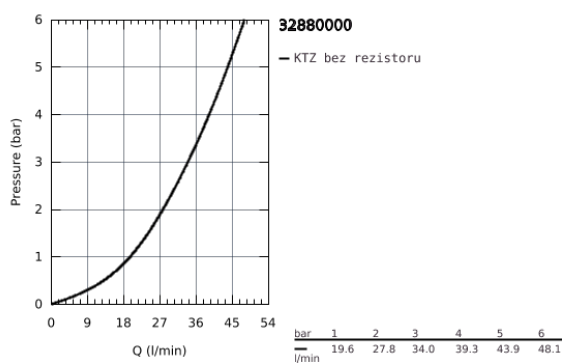

32 880 000 EUROSMART COSMOPOLITAN PÁKOVÁ SPRCHOVÁ BATERIE, DN 15

POPIS PRODUKTU

- Barva: chrom
- k vestavbě do stěny
- 46mm keramická kartuše GROHE SilkMove
- povrchová úprava GROHE Long-Life
- součástí:
- montážní set
- podomítkové těleso
- 33 962 000
- nastavitelný omezovač průtoku
- nastavitelné min. množství 2,5 l/min
- kovová rukojeť
- těsnění rozety a šroubů
- kovová rozeta
- se závitem
- omezovač teploty na objednávku

32 880 000 EUROSMART COSMOPOLITAN PÁKOVÁ SPRCHOVÁ BATERIE, DN 15

NÁHRADNÍ DÍLY , prosince 2015 – Nyní

- 1: Kompletní páka (Č. obj. 46682000)
- 2: Rozeta (Č. obj. 46904000)
- 3: Kryt (Č. obj. 02693000)
- 4: Kartuše (Č. obj. 46048000)
- 5: Omezovač teploty (Č. obj. 46308000)*
- 6: Prodlužovací set (Č. obj. 46191000)*
- 7: Prodlužovací set (Č. obj. 46343000)*