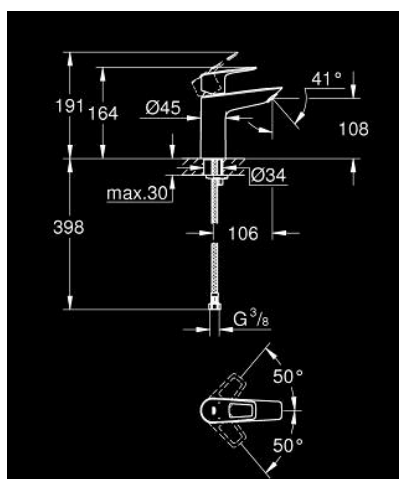

## 23 917 001 BAULOOP PÁKOVÁ UMYVADLOVÁ BATERIE DN 15, VELIKOST M

### POPIS PRODUKTU

- Barva: Chrom
- jednoutorová montáž
- kovová rukojeť
- GROHE SmoothControl 28 mm keramická kartuše
- s omezovačem teploty
- povrchová úprava GROHE LongLife
- Vnitřní trubky bez olova a niklu
- GROHE EcoJoy – méně vody, dokonalý průtok
- maximální průtok (při 3 barech): 5 l/min
- rychlomontážní systém
- hladké tělo
- flexibilní připojovací hadice
- exkluzivně v kanálu Professional