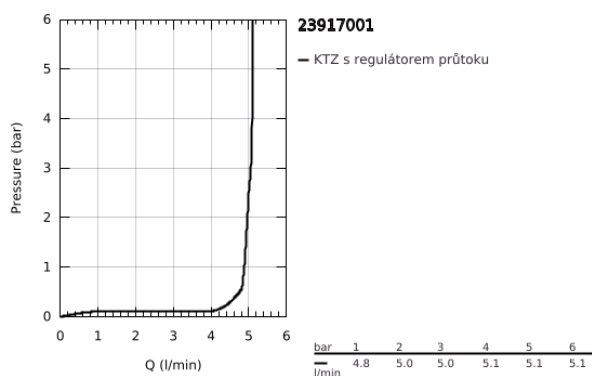

### POPIS PRODUKTU

- Barva: Chrom
- jednoutorová montáž
- kovová rukojeť
- GROHE SmoothControl 28 mm keramická kartuše
- s omezovačem teploty
- povrchová úprava GROHE LongLife
- Vnitřní trubky bez olova a niklu
- GROHE EcoJoy – méně vody, dokonalý průtok
- maximální průtok (při 3 barech): 5 l/min
- rychlomontážní systém
- hladké tělo
- flexibilní připojovací hadice
- exkluzivně v kanálu Professional