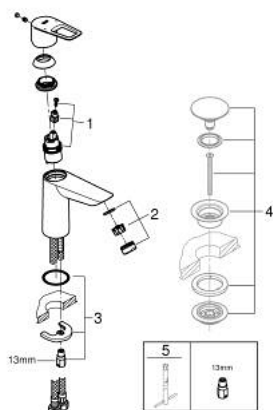

## 23 917 001 BAULOOP PÁKOVÁ UMYVADLOVÁ BATERIE DN 15, VELIKOST M

### POPIS PRODUKTU

- Barva: Chrom
- jednoutorová montáž
- kovová rukojeť
- GROHE SmoothControl 28 mm keramická kartuše
- s omezovačem teploty
- povrchová úprava GROHE LongLife
- Vnitřní trubky bez olova a niklu
- GROHE EcoJoy – méně vody, dokonalý průtok
- maximální průtok (při 3 barech): 5 l/min
- rychlomontážní systém
- hladké tělo
- flexibilní připojovací hadice
- exkluzivně v kanálu Professional

### NÁHRADNÍ DÍLY , září 2018 – Nyní

1: Kartuše (Č. obj. 48518000)

2: Perlátor (Č. obj. 48159000)

3: Kontrašroubení (Č. obj. 46249000)

4: Odpadová souprava se zaskakovacím uzavíratelným krytem (Č. obj. 65807000)\*