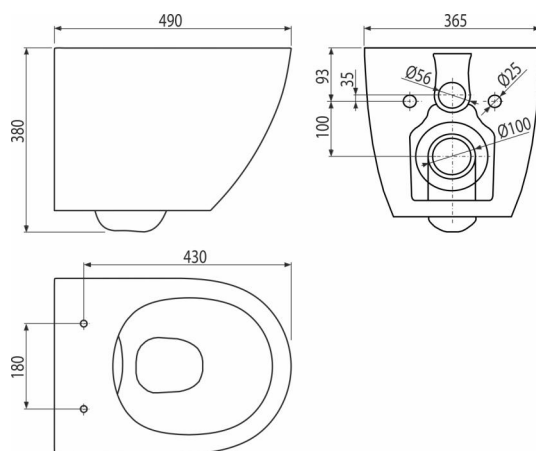

### Použití

Pro montáž na předstěnové instalační systémy  
Pro montáž na zeď

### Vlastnosti

- Barva: bílá
- Bez splachovacího kruhu – pro snadnou údržbu a čištění
- Hluboké splachování
- Materiál: duroplast
- Materiál: keramika
- Rozteč upevnění 180 mm
- SOFTCLOSE – bezpečnostní zpomalovací systém zavírání

### Objednací kód, Logistické informace

Kód	EAN	Hmotnost (kus   balení   paleta)	Rozměr (kus   balení)	Množství (balení   paleta)
WC SOLID	8595580580933	28,00   28,00   468,0 kg	490×365×380   565×416×396 mm	1   16 ks

### Technické parametry

- Objem splachování 3/6 l