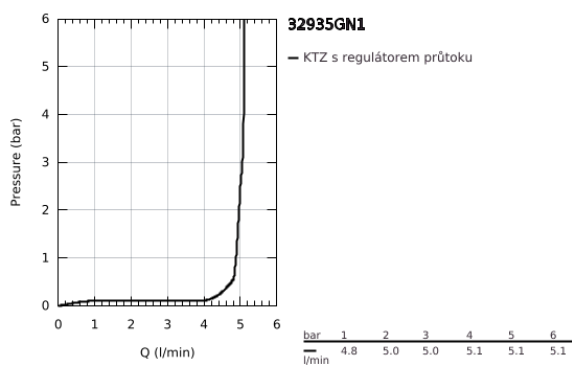

32 935 GN1 ESSENCE PÁKOVÁ BIDETOVÁ BATERIE, DN 15, VELIKOST S

POPIS PRODUKTU

- Barva: kartáčovaný Cool Sunrise
- jednoutorová montáž
- kovová rukojeť
- 28mm keramická kartuše GROHE SilkMove
- s omezovačem teploty
- povrchová úprava GROHE LongLife
- GROHE FastFixation Plus rychloupevňovací systém
- perlátor s kulovým kloubem
- odtoková souprava 1 1/4"
- flexibilní připojovací hadice
- min. doporučený tlak 1,0 baru

32 935 GN1 ESSENCE PÁKOVÁ BIDETOVÁ BATERIE, DN 15, VELIKOST S

NÁHRADNÍ DÍLY , května 2024 – Nyní

- 1: Kompletní páka (Č. obj. 46917GN0)
 - 2: Upevňovací kroužek (Č. obj. 46715000)
 - 3: Kartuše (Č. obj. 46580000)
 - 4: Táhlo (Č. obj. 46739GN0)
 - 5: Perlátor (Č. obj. 13998000)
 - 6: Rozeta (Č. obj. 48603GN0)
 - 7: Kontrašroubení (Č. obj. 46645000)
 - 8: Odpadová garnitura DN 32 (Č. obj. 28910GN0)
 - 8.1: Zátka (Č. obj. 07182GN0)
 - 8.2: Excentrická ovládací páka (Č. obj. 07052000)
 - 9: Montážní klíč (Č. obj. 19017000)*
 - 10: Excentrická ovládací páka (Č. obj. 07341000)*
- * Volitelné příslušenství