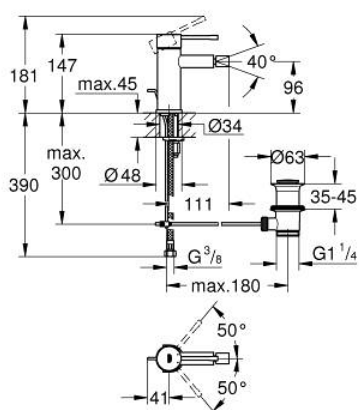

32 935 GN1 ESSENCE PÁKOVÁ BIDETOVÁ BATERIE, DN 15, VELIKOST S

POPIS PRODUKTU

- Barva: kartáčovaný Cool Sunrise
- jednoutorová montáž
- kovová rukojeť
- 28mm keramická kartuše GROHE SilkMove
- s omezovačem teploty
- povrchová úprava GROHE LongLife
- GROHE FastFixation Plus rychloupevňovací systém
- perlátor s kulovým kloubem
- odtoková souprava 1 1/4"
- flexibilní připojovací hadice
- min. doporučený tlak 1,0 baru

32 935 GN1 ESSENCE PÁKOVÁ BIDETOVÁ BATERIE, DN 15, VELIKOST S

NÁHRADNÍ DÍLY , května 2024 – Nyní

- 1: Kompletní páka (Č. obj. 46917GN0)
 - 2: Upevňovací kroužek (Č. obj. 46715000)
 - 3: Kartuše (Č. obj. 46580000)
 - 4: Táhlo (Č. obj. 46739GN0)
 - 5: Perlátor (Č. obj. 13998000)
 - 6: Rozeta (Č. obj. 48603GN0)
 - 7: Kontrašroubení (Č. obj. 46645000)
 - 8: Odpadová garnitura DN 32 (Č. obj. 28910GN0)
 - 8.1: Zátka (Č. obj. 07182GN0)
 - 8.2: Excentrická ovládací páka (Č. obj. 07052000)
 - 9: Montážní klíč (Č. obj. 19017000)*
 - 10: Excentrická ovládací páka (Č. obj. 07341000)*
- * Volitelné příslušenství