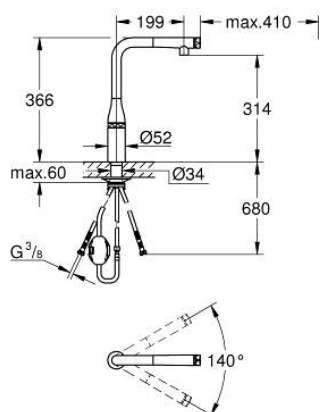

31 615 DC0 ESSENCE SMARTCONTROL DŘEZOVÁ BATERIE S TECHNOLOGIÍ SMARTCONTROL

POPIS PRODUKTU

- Barva: SuperSteel
- jednohovorová montáž
- povrchová úprava GROHE LongLife
- vytahovací perlátor pro větší flexibilitu
- Vytahovací tryska s laminar
- materiál: kov
- MagneticDocking Magnetické dokování zaručuje snadné zasunutí a plynulé dokování trysky zpět do výchozí polohy
- GROHE SmartControl stiskněte pro ZAPNUTÍ-VYPNUTÍ, otočte pro nastavení objemu od úsporného ekologického režimu až po plný průtok
- nastavení teploty otočením míchacího ventilu na těle
- otočná trubková výpust
- otočný úhel 140°
- ochrana proti zpětnému toku vody
- flexibilní připojovací hadice
- sada pro upevnění kovu
- Vnitřní trubky bez olova a niklu
- maximální průtok (při 3 barech): 10 l/min

31 615 DC0 ESSENCE SMARTCONTROL DŘEZOVÁ BATERIE S TECHNOLOGIÍ SMARTCONTROL

NÁHRADNÍ DÍLY , července 2018 – září 2020

- 1: Sprška (Č. obj. 48487DC0)
- 1.1: Sítko (Č. obj. 0676800M)
- 1.2: Zpětná klapka (Č. obj. 08565000)
- 1.3: Nastavení ovládání průtoku (Č. obj. 48470000)
- 2: Sprchová hadice (Č. obj. 48488000)
- 3: Hlavicové upevnění (Č. obj. 48384000)
- 4: Stabilizační deska (Č. obj. 05334000)
- 5: Zpětná klapka (Č. obj. 45881000)
- 6: Sítko (Č. obj. 0676800M)