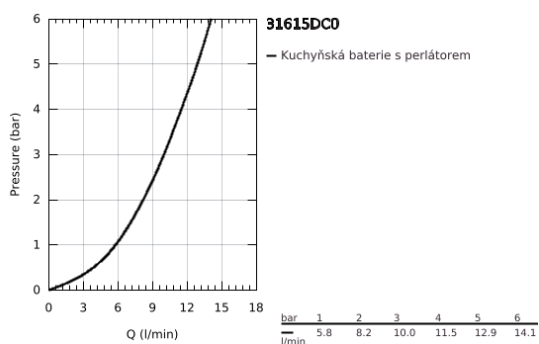

31 615 DC0 ESSENCE SMARTCONTROL DŘEZOVÁ BATERIE S TECHNOLOGIÍ SMARTCONTROL

POPIS PRODUKTU

- Barva: SuperSteel
- jednohovorová montáž
- povrchová úprava GROHE LongLife
- vytahovací perlátor pro větší flexibilitu
- Vytahovací tryska s laminar
- materiál: kov
- MagneticDocking Magnetické dokování zaručuje snadné zasunutí a plynulé dokování trysky zpět do výchozí polohy
- GROHE SmartControl stiskněte pro ZAPNUTÍ-VYPNUTÍ, otočte pro nastavení objemu od úsporného ekologického režimu až po plný průtok
- nastavení teploty otočením míchacího ventilu na těle
- otočná trubková výpust
- otočný úhel 140°
- ochrana proti zpětnému toku vody
- flexibilní připojovací hadice
- sada pro upevnění kovu
- Vnitřní trubky bez olova a niklu
- maximální průtok (při 3 barech): 10 l/min

31 615 DC0 ESSENCE SMARTCONTROL DŘEZOVÁ BATERIE S TECHNOLOGIÍ SMARTCONTROL

NÁHRADNÍ DÍLY , července 2018 – září 2020

- 1: Sprška (Č. obj. 48487DC0)
- 1.1: Sítko (Č. obj. 0676800M)
- 1.2: Zpětná klapka (Č. obj. 08565000)
- 1.3: Nastavení ovládání průtoku (Č. obj. 48470000)
- 2: Sprchová hadice (Č. obj. 48488000)
- 3: Hlavicové upevnění (Č. obj. 48384000)
- 4: Stabilizační deska (Č. obj. 05334000)
- 5: Zpětná klapka (Č. obj. 45881000)
- 6: Sítko (Č. obj. 0676800M)