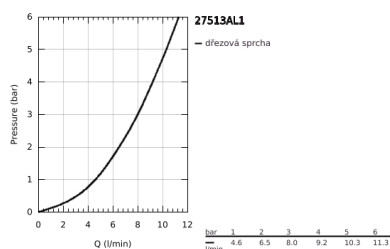

27 513 AL1 TEMPESTA-F TRIGGER SPRAY 30 SET S DRŽÁKEM NA STĚNU 1 PROUD

POPIS PRODUKTU

- Barva: kartáčovaný Hard Graphite
- obsah:
 - ruční bidetová sprška
 - maximální průtok (při 3 barech): 8 l/min
 - nástěnný držák sprchy
 - Sprchová hadice Silverflex Long-Life 1250 mm
 - GROHE EcoJoy – méně vody, dokonalý průtok
 - povrchová úprava GROHE LongLife
 - Odvápňovací systém GROHE SpeedClean
 - Izolace Inner WaterGuide pro delší životnost
 - Zarážka TwistStop zabraňující kroucení hadice
- Prosím, odkažte se na místní normy týkající se instalace.