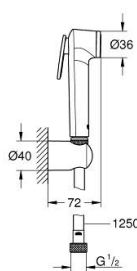

27 513 AL1 TEMPESTA-F TRIGGER SPRAY 30 SET S DRŽÁKEM NA STĚNU 1 PROUD

POPIS PRODUKTU

- Barva: kartáčovaný Hard Graphite
- obsah:
 - ruční bidetová sprška
 - maximální průtok (při 3 barech): 8 l/min
 - nástěnný držák sprchy
 - Sprchová hadice Silverflex Long-Life 1250 mm
 - GROHE EcoJoy – méně vody, dokonalý průtok
 - povrchová úprava GROHE LongLife
 - Odvápňovací systém GROHE SpeedClean
 - Izolace Inner WaterGuide pro delší životnost
 - Zarážka TwistStop zabraňující kroucení hadice
- Prosím, odkažte se na místní normy týkající se instalace.

27 513 AL1 TEMPESTA-F TRIGGER SPRAY 30 SET S DRŽÁKEM NA STĚNU 1 PROUD

NÁHRADNÍ DÍLY , května 2021 – Nyní

1: Sítko (Č. obj. 0700200M)

2: Zpětná klapka (Č. obj. 14165ALM)*

* Volitelné příslušenství