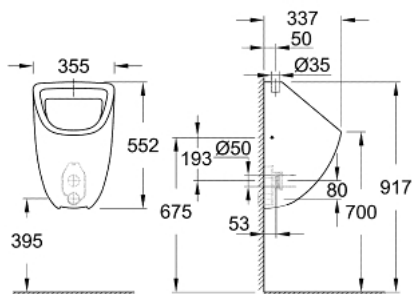

39 439 000 **BAU CERAMIC PISOÁR**

POPIS PRODUKTU

- Barva: alpská bílá
- přívod shora
- class 1, full flush 1 l
- včetně upevňovací sady
- sanitární úprava
- pro instalaci prosím objednejte sifon pisoáru 39 732 000 (vodorovný odtok) nebo 39 733 000 (svislý odtok), prodává se samostatně

Pure Freude
an Wasser

39 439 000 **BAU CERAMIC PISOÁR**

NÁHRADNÍ DÍLY , června 2016 – Nyní

1: Montážní set (Č. obj. 49025000)