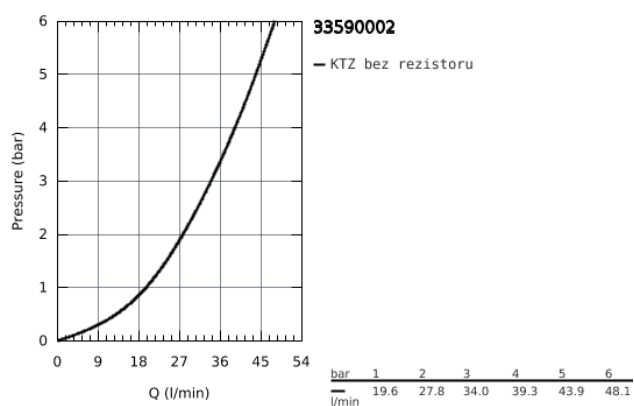

33 590 002 EUROSTYLE COSMOPOLITAN PÁKOVÁ SPRCHOVÁ BATERIE, DN 15

POPIS PRODUKTU

- Barva: chrom
- nástěnná montáž
- kovová rukojeť
- 46mm keramická kartuše GROHE SilkMove
- povrchová úprava GROHE Long-Life
- nastavitelný omezovač průtoku
- výstup sprchy dole DN 15
- integrovaná zpětná klapka
- S-přípojky
- ochrana proti zpětnému toku vody
- volitelný omezovač teploty ref. č. 46 308
- skupina armatur I, přezkoušeno dle DIN 4109
- doporučený tlak vody min. 1,0 bar

33 590 002 EUROSTYLE COSMOPOLITAN PÁKOVÁ SPRCHOVÁ BATERIE, DN 15

NÁHRADNÍ DÍLY , března 2010 – Nyní

- 1: Kompletní páka (Č. obj. 46752000)
- 2: Kryt (Č. obj. 46427000)
- 3: Kartuše (Č. obj. 46048000)
- 4: Připojné šroubení DN 15 (Č. obj. 45044000)
- 5: S-přípojka (Č. obj. 12662000)
- 6: Zpětná klapka (Č. obj. 08565000)
- 7: Omezovač teploty (Č. obj. 46308000)*
- 8: Prodloužení DN 20, 20 mm (Č. obj. 0713000M)*
- 9: Odkládací plocha z umělé hmoty (Č. obj. 18383002)*
- 10: Speciální klíč (Č. obj. 19377000)*