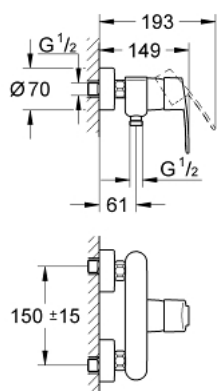

33 590 002 EUROSTYLE COSMOPOLITAN PÁKOVÁ SPRCHOVÁ BATERIE, DN 15

POPIS PRODUKTU

- Barva: chrom
- nástěnná montáž
- kovová rukojeť
- 46mm keramická kartuše GROHE SilkMove
- povrchová úprava GROHE Long-Life
- nastavitelný omezovač průtoku
- výstup sprchy dole DN 15
- integrovaná zpětná klapka
- S-přípojky
- ochrana proti zpětnému toku vody
- volitelný omezovač teploty ref. č. 46 308
- skupina armatur I, přezkoušeno dle DIN 4109
- doporučený tlak vody min. 1,0 bar

33 590 002 EUROSTYLE COSMOPOLITAN PÁKOVÁ SPRCHOVÁ BATERIE, DN 15

NÁHRADNÍ DÍLY , března 2010 – Nyní

- 1: Kompletní páka (Č. obj. 46752000)
- 2: Kryt (Č. obj. 46427000)
- 3: Kartuše (Č. obj. 46048000)
- 4: Připojné šroubení DN 15 (Č. obj. 45044000)
- 5: S-přípojka (Č. obj. 12662000)
- 6: Zpětná klapka (Č. obj. 08565000)
- 7: Omezovač teploty (Č. obj. 46308000)*
- 8: Prodloužení DN 20, 20 mm (Č. obj. 0713000M)*
- 9: Odkládací plocha z umělé hmoty (Č. obj. 18383002)*
- 10: Speciální klíč (Č. obj. 19377000)*