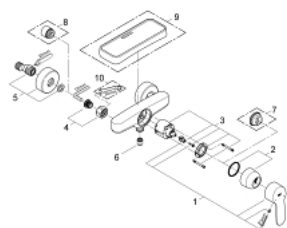

33 590 002 EUROSTYLE COSMOPOLITAN PÁKOVÁ SPRCHOVÁ BATERIE, DN 15

POPIS PRODUKTU

- Barva: chrom
- nástěnná montáž
- kovová rukojeť
- 46mm keramická kartuše GROHE SilkMove
- povrchová úprava GROHE Long-Life
- nastavitelný omezovač průtoku
- výstup sprchy dole DN 15
- integrovaná zpětná klapka
- S-přípojky
- ochrana proti zpětnému toku vody
- volitelný omezovač teploty ref. č. 46 308
- skupina armatur I, přezkoušeno dle DIN 4109
- doporučený tlak vody min. 1,0 bar

33 590 002 EUROSTYLE COSMOPOLITAN PÁKOVÁ SPRCHOVÁ BATERIE, DN 15

NÁHRADNÍ DÍLY , března 2010 – Nyní

- 1: Kompletní páka (Č. obj. 46752000)
- 2: Kryt (Č. obj. 46427000)
- 3: Kartuše (Č. obj. 46048000)
- 4: Připojné šroubení DN 15 (Č. obj. 45044000)
- 5: S-přípojka (Č. obj. 12662000)
- 6: Zpětná klapka (Č. obj. 08565000)
- 7: Omezovač teploty (Č. obj. 46308000)*
- 8: Prodloužení DN 20, 20 mm (Č. obj. 0713000M)*
- 9: Odkládací plocha z umělé hmoty (Č. obj. 18383002)*
- 10: Speciální klíč (Č. obj. 19377000)*