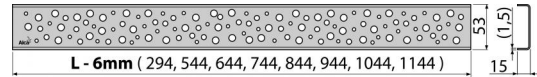

BUBLE-650L

Rošt pro liniový podlahový žlab, nerez-lesk

Použití

Pro podlahové žlaby ALCA: APZ1, APZ101, APZ1001, APZ1101, APZ4, APZ104, APZ1004, APZ1104, APZ12, APZ22, APZ2012, APZ2022

Vlastnosti

- Materiál: nerezová ocel AISI 304, DIN 1.4301
- Povrch: nerez lesk

Rozsah dodávky

- Demontážní háček
- Plastová vymezovací opěrka
- Rošt

Objednací kód, Logistické informace

Kód	EAN	Délka	Hmotnost (kus | balení | paleta)	Rozměr (kus | balení)	Množství (balení | paleta)
BUBLE-650L	8594045939620	650 mm	0,6105 | 0,0000 | 0,0000 kg	690×20×55 | – mm	1 | – ks

Záruky

2/3 roky

Celní kód

73269098

Normy

ČSN EN 1253

Technické parametry

- Třída zatížení K3 300 kg