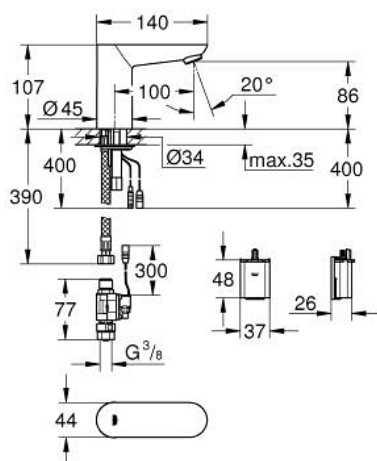

36 271 000 EUROECO COSMOPOLITAN E INFRAČERVENÁ ELEKTRONICKÁ BATERIE BEZ SMĚŠOVÁNÍ

NÁHRADNÍ DÍLY , září 2015 – Nyní

- 1: Perlátor (Č. obj. 48159000)
 - 2: Kontrašroubení (Č. obj. 42389000)
 - 3: Tlaková hadice (Č. obj. 46255000)
 - 4: Magnetický ventil (Č. obj. 42390000)
 - 4.1: Sítko (Č. obj. 42395000)
 - 5: Pouzdro s baterií (Č. obj. 42393000)
 - 5.1: Baterie (Č. obj. 42886000)
 - 6: Montážní klíč (Č. obj. 19017000)*
 - 7: Dálkové ovládání (Č. obj. 36407001)*
- * Volitelné příslušenství