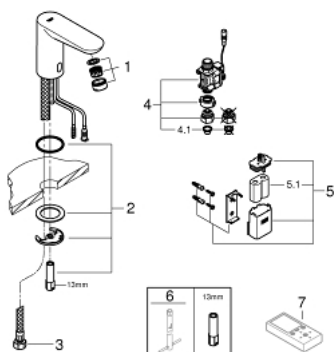

36 271 000 EUROECO COSMOPOLITAN E INFRAČERVENÁ ELEKTRONICKÁ BATERIE BEZ SMĚŠOVÁNÍ

NÁHRADNÍ DÍLY , září 2015 – Nyní

- 1: Perlátor (Č. obj. 48159000)
 - 2: Kontrašroubení (Č. obj. 42389000)
 - 3: Tlaková hadice (Č. obj. 46255000)
 - 4: Magnetický ventil (Č. obj. 42390000)
 - 4.1: Sítko (Č. obj. 42395000)
 - 5: Pouzdro s baterií (Č. obj. 42393000)
 - 5.1: Baterie (Č. obj. 42886000)
 - 6: Montážní klíč (Č. obj. 19017000)*
 - 7: Dálkové ovládání (Č. obj. 36407001)*
- * Volitelné příslušenství