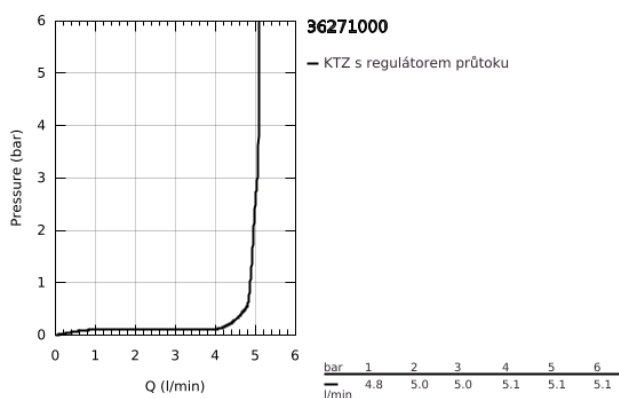

36 271 000 EUROECO COSMOPOLITAN E INFRAČERVENÁ ELEKTRONICKÁ BATERIE BEZ SMĚŠOVÁNÍ

POPIS PRODUKTU

- Barva: Chrom
- včetně infračerveného snímače pro dvousměrnou komunikaci = monitorování, nastavení a servis
- pro studenou nebo smíšenou vodu
- 6V lithiová baterie, typ CR-P2
- životnost baterie: cca 7 let (150 spuštění denně)
- GROHE EcoJoy – méně vody, dokonalý průtok
- maximální průtok (při 3 barech): 5 l/min
- flexibilní připojovací hadice
- sítko pro zachycení nečistot
- externí magnetický ventil
- externí baterie
- rychlomontážní systém
- víceúrovňový ukazatel zbývající kapacity baterie
- 7 přednastavených programů:
- automatické proplachování
- tepelné desinfekce
- režim čištění
- další funkce a precizní nastavení prostřednictvím dálkového ovladače 36 407
- certifikace CE
- klasifikace hluku I v souladu s DIN 4109
- stupeň krytí IP 59K