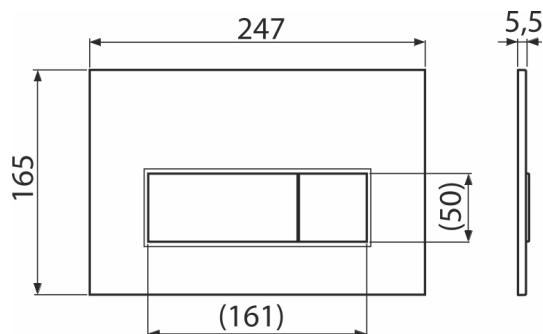

M578 THIN

Ovládací tlačítko pro předstěnové instalační systémy, černá-mat

Použití

Pro předstěnové instalační systémy a WC nádrže pro zazdění

Vlastnosti

- Dvoučinné mechanické splachování
- Kompatibilní pro všechny předstěnové instalační systémy a nádrže pro zazdění Alca
- Materiál: plast
- Povrchová úprava: černá mat s antibakteriálními vlastnostmi (zajištěny obsahem sloučenin stříbra)
- Tlačítko minimálně vystupuje nad obklad díky tloušťce pouhých 5,5 mm

Kód	EAN	Barva	Hmotnost (kus balení paleta)	Rozměr (kus balení)	Množství (balení paleta)
M578	8595580558642	Černá-mat	0,36 8,91 269,5 kg	250×170×36 595×395×245 mm	25 700 ks

Záruky **Celní kód**
2/2 roky * 39269097