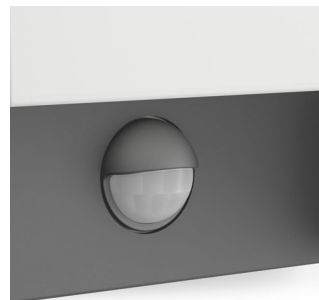

Senzor pohybu

Se světlem získáte i senzor pohybu, který vám rozsvítí světlo na uvítanou při cestě domů nebo upozorní, když jde někdo k vám.