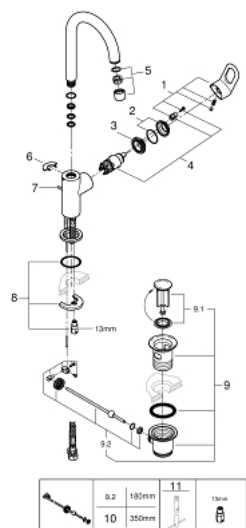

## 23 763 000 BAULOOP PÁKOVÁ UMYVADLOVÁ BATERIE DN15, VELIKOST L

### POPIS PRODUKTU

- Barva: Chrom
- jednotvorová montáž
- kovová rukojeť
- GROHE SmoothControl 28 mm keramická kartuše
- povrchová úprava GROHE LongLife
- GROHE EcoJoy – méně vody, dokonalý průtok
- maximální průtok (při 3 barech): 5 l/min
- rychlomontážní systém
- otočná trubková výpust'
- plastová odtoková souprava 1 1/4"
- flexibilní připojovací hadice

### NÁHRADNÍ DÍLY , října 2018 – Nyní

- 1: Kompletní páka (Č. obj. 46779000)
  - 2: Kryt (Č. obj. 46581000)
  - 3: Upevňovací kroužek (Č. obj. 46715000)
  - 4: Kartuše (Č. obj. 46580000)
  - 5: Perlátor (Č. obj. 13935000)
  - 6: Zajišťovací kroužek (Č. obj. 4825700M)
  - 7: Táhlo (Č. obj. 46739000)
  - 8: Kontrašroubení (Č. obj. 46249000)
  - 9: Odpadová garnitura DN 32 (Č. obj. 28910000)
  - 9.1: Zátka (Č. obj. 07182000)
  - 9.2: Excentrická ovládací páka (Č. obj. 07052000)
  - 10: Excentrická ovládací páka (Č. obj. 07341000)\*
  - 11: Montážní klíč (Č. obj. 19017000)\*
- \* Volitelné příslušenství