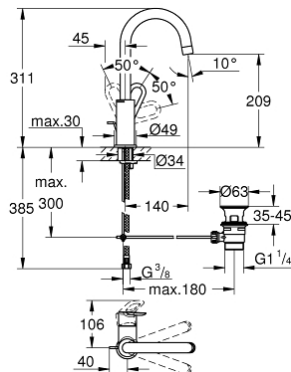

## 23 763 000 BAULOOP PÁKOVÁ UMYVADLOVÁ BATERIE DN15, VELIKOST L

### POPIS PRODUKTU

- Barva: Chrom
- jednotvorová montáž
- kovová rukojeť
- GROHE SmoothControl 28 mm keramická kartuše
- povrchová úprava GROHE LongLife
- GROHE EcoJoy – méně vody, dokonalý průtok
- maximální průtok (při 3 barech): 5 l/min
- rychlomontážní systém
- otočná trubková výpust'
- plastová odtoková souprava 1 1/4"
- flexibilní připojovací hadice

### NÁHRADNÍ DÍLY , října 2018 – Nyní

- 1: Kompletní páka (Č. obj. 46779000)
  - 2: Kryt (Č. obj. 46581000)
  - 3: Upevňovací kroužek (Č. obj. 46715000)
  - 4: Kartuše (Č. obj. 46580000)
  - 5: Perlátor (Č. obj. 13935000)
  - 6: Zajišťovací kroužek (Č. obj. 4825700M)
  - 7: Táhlo (Č. obj. 46739000)
  - 8: Kontrašroubení (Č. obj. 46249000)
  - 9: Odpadová garnitura DN 32 (Č. obj. 28910000)
  - 9.1: Zátka (Č. obj. 07182000)
  - 9.2: Excentrická ovládací páka (Č. obj. 07052000)
  - 10: Excentrická ovládací páka (Č. obj. 07341000)\*
  - 11: Montážní klíč (Č. obj. 19017000)\*
- \* Volitelné příslušenství