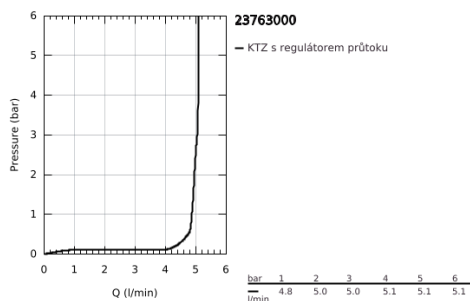

## 23 763 000 BAULOOP PÁKOVÁ UMYVADLOVÁ BATERIE DN15, VELIKOST L

### POPIS PRODUKTU

- Barva: Chrom
- jednotvorová montáž
- kovová rukojeť
- GROHE SmoothControl 28 mm keramická kartuše
- povrchová úprava GROHE LongLife
- GROHE EcoJoy – méně vody, dokonalý průtok
- maximální průtok (při 3 barech): 5 l/min
- rychlomontážní systém
- otočná trubková výpust'
- plastová odtoková souprava 1 1/4"
- flexibilní připojovací hadice