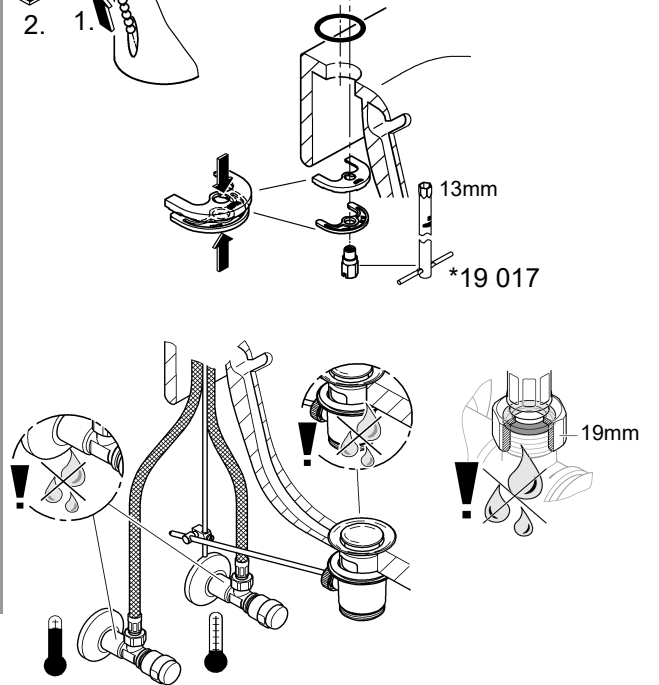

23 328
23 329
23 330
23 356
23 335
23 336
23 337
23 357
23 331
23 332
23 338
23 339