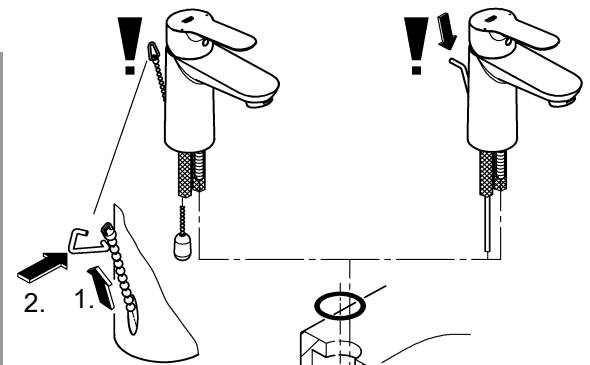

23 328
23 329
23 330
23 356
23 335
23 336
23 337
23 357
23 331
23 332
23 338
23 339