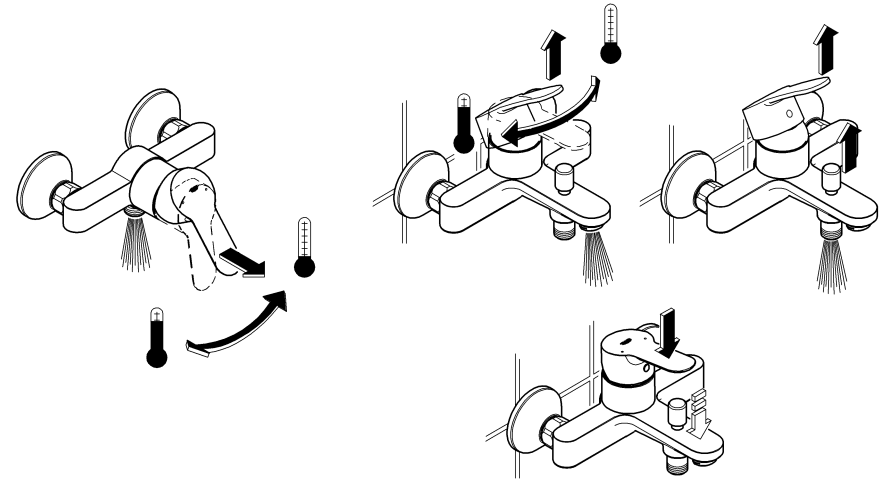

23 333
23 334
23 340
23 341