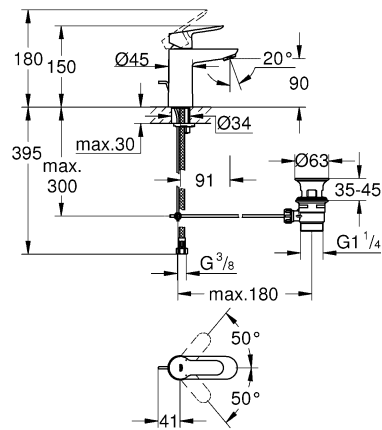

**BAUEDGE/BAULOOP**  
**DESIGN + ENGINEERING**  
**GROHE GERMANY**

99.0041.331/ÄM 244523/01.19

www.grohe.com

*Pure Freude  
an Wasser*

23 328  
23 329  
23 330  
23 356  
23 335  
23 336  
23 337

23 331  
23 332  
23 338