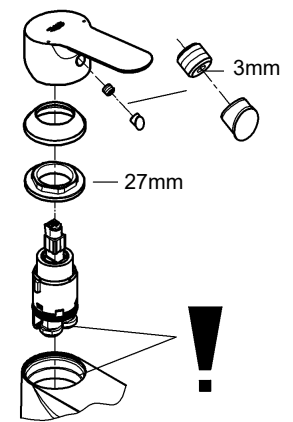

23 328
23 329
23 330
23 356
23 335
23 336
23 337
23 357
23 331
23 332
23 338
23 339