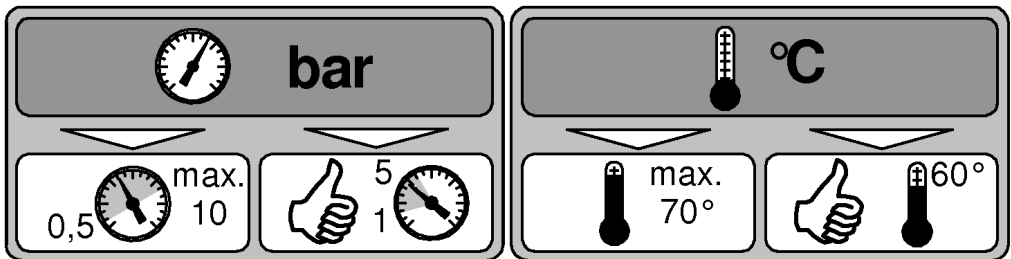

**BAUEDGE/BAULOOP**  
**DESIGN + ENGINEERING**  
**GROHE GERMANY**

99.0041.331/ÄM 244523/01.19

www.grohe.com

*Pure Freude  
an Wasser*

23 328  
23 329  
23 330  
23 356  
23 335  
23 336  
23 337

23 331  
23 332  
23 338