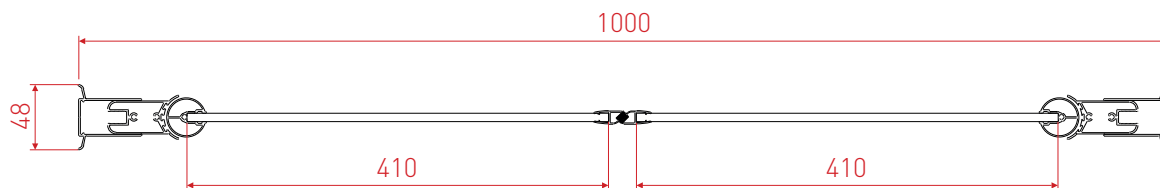

## Výška sprchových dveří

1900 mm

## Přestavná šířka profilů

-40 mm/+0 mm

## Šířka vstupu

815 mm