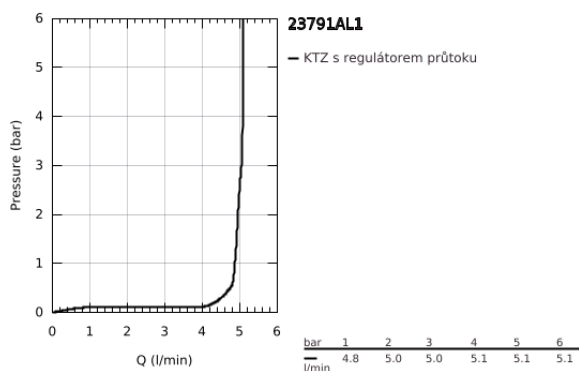

23 791 AL1 LINEARE PÁKOVÁ UMYVADLOVÁ BATERIE DN 15 VELIKOST XS

POPIS PRODUKTU

- Barva: kartáčovaný Hard Graphite
- jednootvorová montáž
- kovová rukojeť
- 28mm keramická kartuše GROHE SilkMove
- s omezovačem teploty
- povrchová úprava GROHE LongLife
- GROHE EcoJoy – méně vody, dokonalý průtok
- GROHE SpeedClean perlátor 5,7 l/min
- maximální průtok (při 3 barech): 5 l/min
- perlátor SpeedClean – odstranění vodního kamene přetřením
- GROHE FastFixation Plus rychloupevňovací systém
- hladké tělo s odtokovou soupravou push-open 1 1/4"
- flexibilní připojovací hadice

23 791 AL1 LINEARE PÁKOVÁ UMYVADLOVÁ BATERIE DN 15 VELIKOST XS

NÁHRADNÍ DÍLY , března 2019 – Nyní

- 1: Kompletní páka (Č. obj. 46980AL0)
 - 2: Kryt (Č. obj. 46581AL0)
 - 3: Upevňovací kroužek (Č. obj. 07419000)
 - 4: Kartuše (Č. obj. 46580000)
 - 5: Perlátor (Č. obj. 48159AL0)
 - 6: Kontrašroubení (Č. obj. 46645000)
 - 7: Odpadová souprava se zaskakovacím uzavíratelným krytem (Č. obj. 65807A L0)
 - 8: Montážní klíč (Č. obj. 19017000)*
- * Volitelné příslušenství