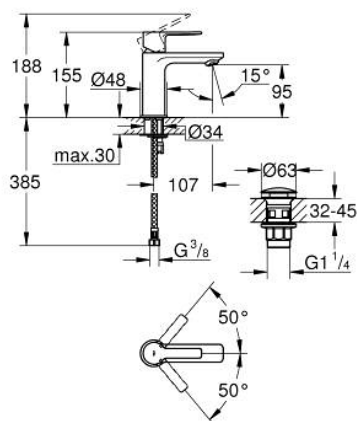

23 791 AL1 LINEARE PÁKOVÁ UMYVADLOVÁ BATERIE DN 15 VELIKOST XS

POPIS PRODUKTU

- Barva: kartáčovaný Hard Graphite
- jednootvorová montáž
- kovová rukojeť
- 28mm keramická kartuše GROHE SilkMove
- s omezovačem teploty
- povrchová úprava GROHE LongLife
- GROHE EcoJoy – méně vody, dokonalý průtok
- GROHE SpeedClean perlátor 5,7 l/min
- maximální průtok (při 3 barech): 5 l/min
- perlátor SpeedClean – odstranění vodního kamene přetřením
- GROHE FastFixation Plus rychloupevňovací systém
- hladké tělo s odtokovou soupravou push-open 1 1/4"
- flexibilní připojovací hadice

23 791 AL1 LINEARE PÁKOVÁ UMYVADLOVÁ BATERIE DN 15 VELIKOST XS

NÁHRADNÍ DÍLY , března 2019 – Nyní

- 1: Kompletní páka (Č. obj. 46980AL0)
 - 2: Kryt (Č. obj. 46581AL0)
 - 3: Upevňovací kroužek (Č. obj. 07419000)
 - 4: Kartuše (Č. obj. 46580000)
 - 5: Perlátor (Č. obj. 48159AL0)
 - 6: Kontrašroubení (Č. obj. 46645000)
 - 7: Odpadová souprava se zaskakovacím uzavíratelným krytem (Č. obj. 65807A L0)
 - 8: Montážní klíč (Č. obj. 19017000)*
- * Volitelné příslušenství