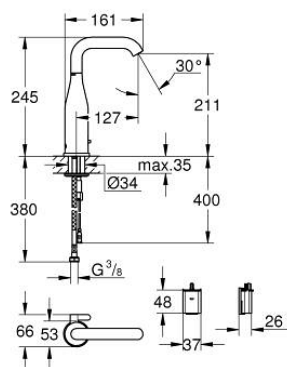

36 445 000 ESSENCE E INFRAČERVENÁ ELEKTRONICKÁ UMYVADLOVÁ BATERIE DN 15 SE SMĚŠOVACÍM ZAŘÍZENÍM A NASTAVITELNÝM OMEZOVAČEM TEPLoty

POPIS PRODUKTU

- Barva: Chrom
- včetně infračerveného snímače pro dvousměrnou komunikaci = monitorování, nastavení a servis
- 6V lithiová baterie, typ CR-P2
- Životnost baterie: cca 7 let (150 spuštění denně)
- povrchová úprava GROHE LongLife
- GROHE EcoJoy – méně vody, dokonalý průtok
- maximální průtok (při 3 barech): 5 l/min
- nastavitelný otočný rozsah 0° / 150° / 360°
- laminární regulátor trysky
- flexibilní připojovací hadice
- zpětná klapka
- sítko pro zachycení nečistot
- integrovaný elektromagnetický ventil
- externí baterie
- rychlomontážní systém
- víceúrovňový ukazatel zbývající kapacity baterie
- 7 přednastavených programů:
- automatické proplachování
- tepelné desinfekce
- režim čištění
- další funkce a precizní nastavení prostřednictvím dálkového ovladače 36 407
- certifikace CE
- klasifikace hluku I v souladu s DIN 4109
- stupeň krytí IP 59K
- min. doporučený tlak 1,0 baru