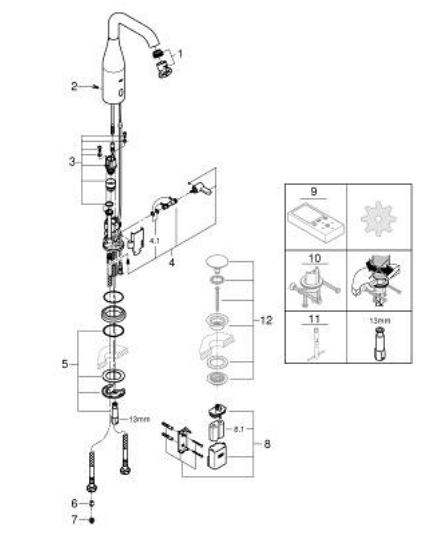

### POPIS PRODUKTU

- Barva: Chrom
- včetně infračerveného snímače pro dvousměrnou komunikaci = monitorování, nastavení a servis
- 6V lithiová baterie, typ CR-P2
- Životnost baterie: cca 7 let (150 spuštění denně)
- povrchová úprava GROHE LongLife
- GROHE EcoJoy – méně vody, dokonalý průtok
- maximální průtok (při 3 barech): 5 l/min
- nastavitelný otočný rozsah 0° / 150° / 360°
- laminární regulátor trysky
- flexibilní připojovací hadice
- zpětná klapka
- sítko pro zachycení nečistot
- integrovaný elektromagnetický ventil
- externí baterie
- rychlomontážní systém
- víceúrovňový ukazatel zbývající kapacity baterie
- 7 přednastavených programů:
- automatické proplachování
- tepelné desinfekce
- režim čištění
- další funkce a precizní nastavení prostřednictvím dálkového ovladače 36 407
- certifikace CE
- klasifikace hluku I v souladu s DIN 4109
- stupeň krytí IP 59K
- min. doporučený tlak 1,0 baru

### NÁHRADNÍ DÍLY , dubna 2023 – Nyní

- 1: Regulátor proudu (Č. obj. 48376000)
- 2: Šrouby (Č. obj. 4283100M)
- 3: Magnetický ventil (Č. obj. 42479000)
- 4: směšovač (Č. obj. 42401000)
- 4.1: O-kroužek (Č. obj. 4284000M)
- 5: Montážní set (Č. obj. 42400000)
- 6: Zpětná klapka (Č. obj. 4257200M)
- 7: Filtr (Č. obj. 4241300M)
- 8: Pouzdro s baterií (Č. obj. 42393000)
- 8.1: Baterie (Č. obj. 42886000)
- 9: Dálkové ovládání (Č. obj. 36407001)\*
- 10: Zajištění proti protočení (Č. obj. 36276000)\*
- 11: Montážní klíč (Č. obj. 19017000)\*
- 12: Odpadová souprava se zaskakovacím uzavíratelným krytem (Č. obj. 65807000)\*