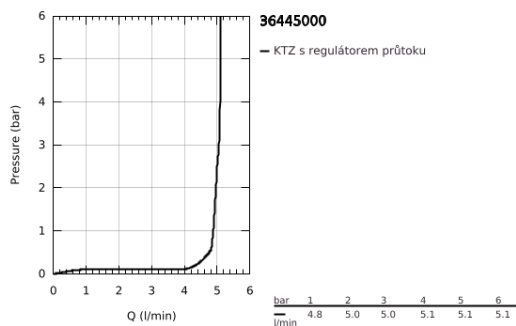

### POPIS PRODUKTU

- Barva: Chrom
- včetně infračerveného snímače pro dvousměrnou komunikaci = monitorování, nastavení a servis
- 6V lithiová baterie, typ CR-P2
- Životnost baterie: cca 7 let (150 spuštění denně)
- povrchová úprava GROHE LongLife
- GROHE EcoJoy – méně vody, dokonalý průtok
- maximální průtok (při 3 barech): 5 l/min
- nastavitelný otočný rozsah 0° / 150° / 360°
- laminární regulátor trysky
- flexibilní připojovací hadice
- zpětná klapka
- sítko pro zachycení nečistot
- integrovaný elektromagnetický ventil
- externí baterie
- rychlomontážní systém
- víceúrovňový ukazatel zbývající kapacity baterie
- 7 přednastavených programů:
- automatické proplachování
- tepelné desinfekce
- režim čištění
- další funkce a precizní nastavení prostřednictvím dálkového ovladače 36 407
- certifikace CE
- klasifikace hluku I v souladu s DIN 4109
- stupeň krytí IP 59K
- min. doporučený tlak 1,0 baru