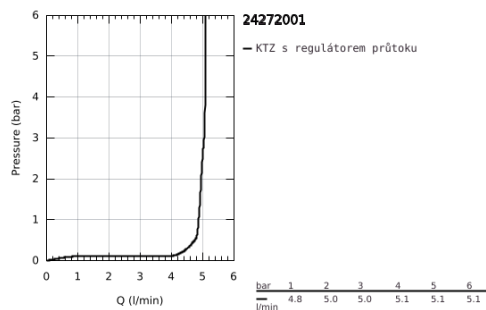

### POPIS PRODUKTU

- Barva: chrom
- jednotvorová montáž
- kovová rukojeť
- GROHE Long-Life ES 28 mm keramická kartuše s úspornou funkcí studeného startu
- s omezovačem teploty
- povrchová úprava GROHE Long-Life
- GROHE Water Saving – méně vody, dokonalý průtok
- maximum flow rate (at 3 bar): 5 l/min
- rychlomontážní systém
- otočná výpust
- plastová odpadová souprava DN 32
- flexi připojovací hadičky
- exkluzivně v kanálu Professional