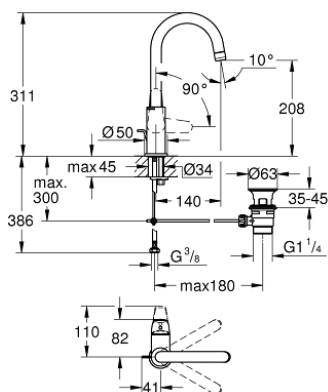

## 24 272 001 EUROECO PÁKOVÁ UMYVADLOVÁ BATERIE DN15, VELIKOST L

### POPIS PRODUKTU

- Barva: chrom
- jednotvorová montáž
- kovová rukojeť
- GROHE Long-Life ES 28 mm keramická kartuše s úspornou funkcí studeného startu
- s omezovačem teploty
- povrchová úprava GROHE Long-Life
- GROHE Water Saving – méně vody, dokonalý průtok
- maximum flow rate (at 3 bar): 5 l/min
- rychlomontážní systém
- otočná výpust
- plastová odpadová souprava DN 32
- flexi připojovací hadičky
- exkluzivně v kanálu Professional

### NÁHRADNÍ DÍLY , srpna 2022 – Nyní

- 1: páka (Č. obj. 48628000)
  - 2: Kryt (Č. obj. 46581000)
  - 3: Upevňovací kroužek (Č. obj. 46715000)
  - 4: Kartuše (Č. obj. 46580000)
  - 5: Perlátor (Č. obj. 13935000)
  - 6: Zajišťovací kroužek (Č. obj. 4825700M)
  - 7: Táhlo (Č. obj. 46739000)
  - 8: Kontrašroubení (Č. obj. 46249000)
  - 9: Odpadová garnitura DN 32 (Č. obj. 28910000)
  - 9.1: Zátka (Č. obj. 07182000)
  - 9.2: Excentrická ovládací páka (Č. obj. 07052000)
  - 10: Montážní klíč (Č. obj. 19017000)\*
  - 11: Excentrická ovládací páka (Č. obj. 07341000)\*
- \* Volitelné příslušenství