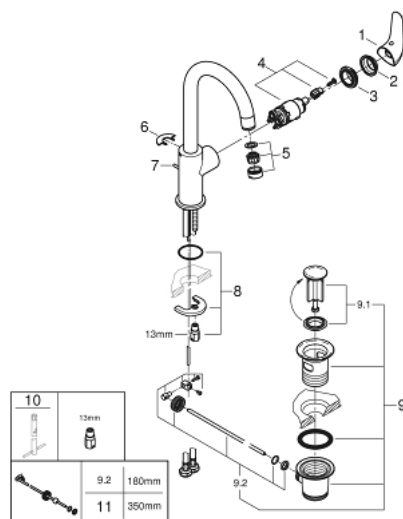

## 24 272 001 EUROECO PÁKOVÁ UMYVADLOVÁ BATERIE DN15, VELIKOST L

### POPIS PRODUKTU

- Barva: chrom
- jednotvorová montáž
- kovová rukojeť
- GROHE Long-Life ES 28 mm keramická kartuše s úspornou funkcí studeného startu
- s omezovačem teploty
- povrchová úprava GROHE Long-Life
- GROHE Water Saving – méně vody, dokonalý průtok
- maximum flow rate (at 3 bar): 5 l/min
- rychlomontážní systém
- otočná výpust
- plastová odpadová souprava DN 32
- flexi připojovací hadičky
- exkluzivně v kanálu Professional

### NÁHRADNÍ DÍLY , srpna 2022 – Nyní

- 1: páka (Č. obj. 48628000)
  - 2: Kryt (Č. obj. 46581000)
  - 3: Upevňovací kroužek (Č. obj. 46715000)
  - 4: Kartuše (Č. obj. 46580000)
  - 5: Perlátor (Č. obj. 13935000)
  - 6: Zajišťovací kroužek (Č. obj. 4825700M)
  - 7: Táhlo (Č. obj. 46739000)
  - 8: Kontrašroubení (Č. obj. 46249000)
  - 9: Odpadová garnitura DN 32 (Č. obj. 28910000)
  - 9.1: Zátka (Č. obj. 07182000)
  - 9.2: Excentrická ovládací páka (Č. obj. 07052000)
  - 10: Montážní klíč (Č. obj. 19017000)\*
  - 11: Excentrická ovládací páka (Č. obj. 07341000)\*
- \* Volitelné příslušenství