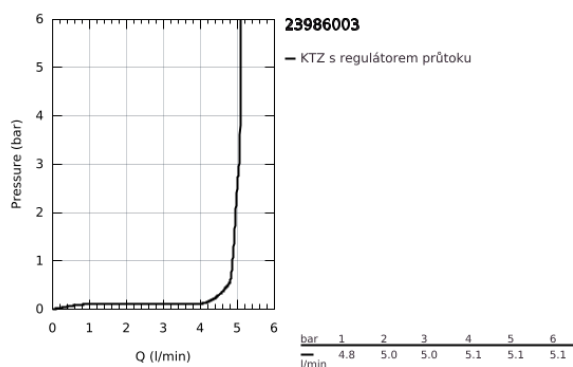

23 986 003 EUROSMART PÁKOVÁ UMYVADLOVÁ BATERIE DN 15, VELIKOST S

POPIS PRODUKTU

- Barva: Chrom
- termostatická ochrana před opařením
- nastavitelná maximální teplota
- termální dezinfekce bez opětovného nastavení teploty
- nástroj pro tepelnou dezinfekci zahrnut
- jednootvorová montáž
- ovládací páka s průřezem
- délka páky 130 mm
- 28mm keramická kartuše GROHE SilkMove
- nastavitelný omezovač průtoku
- vestavěné zpětné ventily
- sítko pro zachycení nečistot
- Vnitřní trubky bez olova a niklu
- maximální průtok (při 3 barech): 5 l/min
- laminární vyrovnávač průtoku
- GROHE FastFixation rychlý instalační systém
- hladké tělo
- flexibilní připojovací hadice
- max. tlakový rozdíl 5:1
- exkluzivně v kanálu Professional

23 986 003 EUROSMART PÁKOVÁ UMYVADLOVÁ BATERIE DN 15, VELIKOST S

NÁHRADNÍ DÍLY , prosince 2019 – Nyní

- 1: Kompletní páka (Č. obj. 48577000)
 - 2: Kryt (Č. obj. 46116000)
 - 3: Kartuše (Č. obj. 48518000)
 - 4: Regulátor proudu (Č. obj. 13960000)
 - 5: SET F.EUR.33840 (Č. obj. 48578000)
 - 6: Kontrašroubení (Č. obj. 46645000)
 - 7: Zpětná klapka (Č. obj. 4257200M)
 - 8: Filtr (Č. obj. 4241300M)
 - 9: Odpadová souprava se zaskakovacím uzavíratelným krytem (Č. obj. 65807000)*
 - 10: Montážní klíč (Č. obj. 19017000)*
- * Volitelné příslušenství