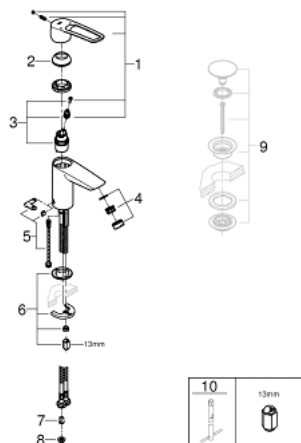

23 986 003 EUROSMART PÁKOVÁ UMYVADLOVÁ BATERIE DN 15, VELIKOST S

POPIS PRODUKTU

- Barva: Chrom
- termostatická ochrana před opařením
- nastavitelná maximální teplota
- termální dezinfekce bez opětovného nastavení teploty
- nástroj pro tepelnou dezinfekci zahrnut
- jednootvorová montáž
- ovládací páka s průřezem
- délka páky 130 mm
- 28mm keramická kartuše GROHE SilkMove
- nastavitelný omezovač průtoku
- vestavěné zpětné ventily
- sítko pro zachycení nečistot
- Vnitřní trubky bez olova a niklu
- maximální průtok (při 3 barech): 5 l/min
- laminární vyrovnávač průtoku
- GROHE FastFixation rychlý instalační systém
- hladké tělo
- flexibilní připojovací hadice
- max. tlakový rozdíl 5:1
- exkluzivně v kanálu Professional

23 986 003 EUROSMART PÁKOVÁ UMYVADLOVÁ BATERIE DN 15, VELIKOST S

NÁHRADNÍ DÍLY , prosince 2019 – Nyní

- 1: Kompletní páka (Č. obj. 48577000)
 - 2: Kryt (Č. obj. 46116000)
 - 3: Kartuše (Č. obj. 48518000)
 - 4: Regulátor proudu (Č. obj. 13960000)
 - 5: SET F.EUR.33840 (Č. obj. 48578000)
 - 6: Kontrašroubení (Č. obj. 46645000)
 - 7: Zpětná klapka (Č. obj. 4257200M)
 - 8: Filtr (Č. obj. 4241300M)
 - 9: Odpadová souprava se zaskakovacím uzavíratelným krytem (Č. obj. 65807000)*
 - 10: Montážní klíč (Č. obj. 19017000)*
- * Volitelné příslušenství