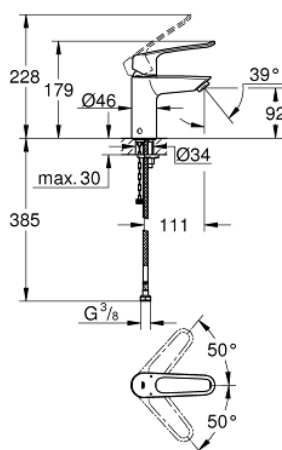

23 986 003 EUROSMART PÁKOVÁ UMYVADLOVÁ BATERIE DN 15, VELIKOST S

POPIS PRODUKTU

- Barva: Chrom
- termostatická ochrana před opařením
- nastavitelná maximální teplota
- termální dezinfekce bez opětovného nastavení teploty
- nástroj pro tepelnou dezinfekci zahrnut
- jednootvorová montáž
- ovládací páka s průřezem
- délka páky 130 mm
- 28mm keramická kartuše GROHE SilkMove
- nastavitelný omezovač průtoku
- vestavěné zpětné ventily
- sítko pro zachycení nečistot
- Vnitřní trubky bez olova a niklu
- maximální průtok (při 3 barech): 5 l/min
- laminární vyrovnávač průtoku
- GROHE FastFixation rychlý instalační systém
- hladké tělo
- flexibilní připojovací hadice
- max. tlakový rozdíl 5:1
- exkluzivně v kanálu Professional

23 986 003 EUROSMART PÁKOVÁ UMYVADLOVÁ BATERIE DN 15, VELIKOST S

NÁHRADNÍ DÍLY , prosince 2019 – Nyní

- 1: Kompletní páka (Č. obj. 48577000)
 - 2: Kryt (Č. obj. 46116000)
 - 3: Kartuše (Č. obj. 48518000)
 - 4: Regulátor proudu (Č. obj. 13960000)
 - 5: SET F.EUR.33840 (Č. obj. 48578000)
 - 6: Kontrašroubení (Č. obj. 46645000)
 - 7: Zpětná klapka (Č. obj. 4257200M)
 - 8: Filtr (Č. obj. 4241300M)
 - 9: Odpadová souprava se zaskakovacím uzavíratelným krytem (Č. obj. 65807000)*
 - 10: Montážní klíč (Č. obj. 19017000)*
- * Volitelné příslušenství