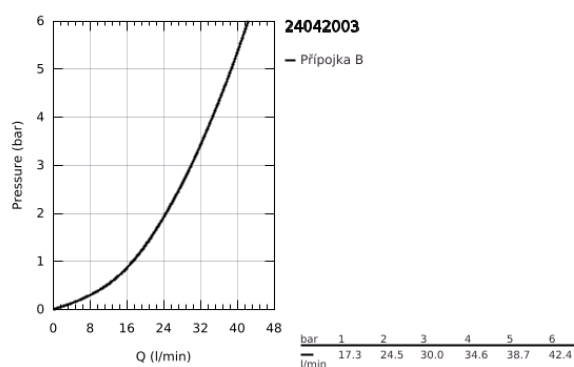

### POPIS PRODUKTU

- Barva: Chrom
- sada pro konečnou instalaci
- GROHE Rapido SmartBox (35 604)
- 46mm keramická kartuše GROHE SilkMove
- povrchová úprava GROHE LongLife
- GROHE FastFixation rozeta s krytým těsněním šachty a krytým upevněním
- Kovová deska s možností dodatečného upravení polohy až o 6°
- kovová rukojeť
- průtoková výkonost: výstup B nebo C = 30 l/min
- bez instalační sady
- exkluzivně v kanálu Professional