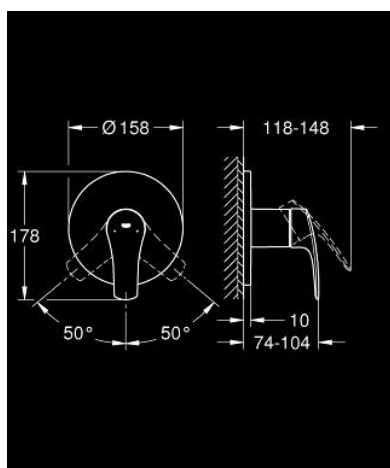

### POPIS PRODUKTU

- Barva: Chrom
- sada pro konečnou instalaci
- GROHE Rapido SmartBox (35 604)
- 46mm keramická kartuše GROHE SilkMove
- povrchová úprava GROHE LongLife
- GROHE FastFixation rozeta s krytým těsněním šachty a krytým upevněním
- Kovová deska s možností dodatečného upravení polohy až o 6°
- kovová rukojeť
- průtoková výkonost: výstup B nebo C = 30 l/min
- bez instalační sady
- exkluzivně v kanálu Professional