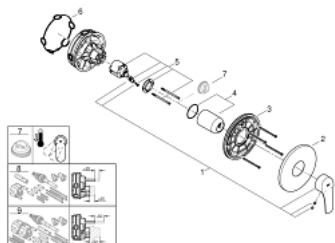

### POPIS PRODUKTU

- Barva: Chrom
- sada pro konečnou instalaci
- GROHE Rapido SmartBox (35 604)
- 46mm keramická kartuše GROHE SilkMove
- povrchová úprava GROHE LongLife
- GROHE FastFixation rozeta s krytým těsněním šachty a krytým upevněním
- Kovová deska s možností dodatečného upravení polohy až o 6°
- kovová rukojeť
- průtoková výkonost: výstup B nebo C = 30 l/min
- bez instalační sady
- exkluzivně v kanálu Professional

### NÁHRADNÍ DÍLY , července 2019 – Nyní

- 1: Kompletní páka (Č. obj. 48549000)
  - 2: Rozeta (Č. obj. 48428000)
  - 3: Montážní deska (Č. obj. 48439000)
  - 4: Kryt (Č. obj. 06874000)
  - 5: Kartuše (Č. obj. 46048000)
  - 6: Těsnění (Č. obj. 48360000)
  - 7: Omezovač teploty (Č. obj. 46308000)\*
  - 8: Univerzální prodlužovací set, 25 mm (Č. obj. 14056000)\*
  - 9: Univerzální prodlužovací set, 50 mm (Č. obj. 14057000)\*
- \* Volitelné příslušenství