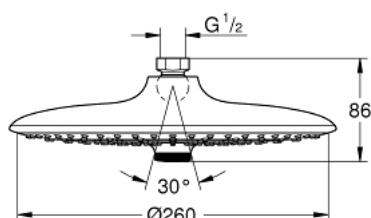

26 457 000 EUPHORIA 260 HLAVOVÁ SPRCHA 3 PROUDY

POPIS PRODUKTU

- Barva: Chrom
- režimy proudu: Rain, SmartRain, Jet
- with flow restrictor
- maximální průtok (při 3 barech): 7,5 l/min
- Ø 260 mm
- kulový kloub s úhlem otočení +/-20 °
- přípojovací závit 1/2"
- GROHE EcoJoy – méně vody, dokonalý průtok
- GROHE DreamSpray – perfektní proud vody
- povrchová úprava GROHE LongLife
- Odvápňovací systém GROHE SpeedClean
- Izolace Inner WaterGuide pro delší životnost
- vhodná pro průtokové ohřívače

26 457 000 **EUPHORIA 260 HLAVOVÁ SPRCHA 3 PROUDY**

NÁHRADNÍ DÍLY , října 2016 – Nyní

1: Těsnění Ø18,5 x Ø12 x 2 (Č. obj. 0138900M)

2: Sítko (Č. obj. 48007000)