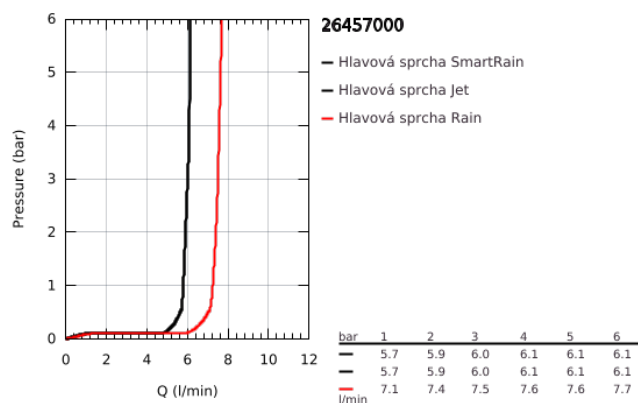

26 457 000 EUPHORIA 260 HLAVOVÁ SPRCHA 3 PROUDY

POPIS PRODUKTU

- Barva: Chrom
- režimy proudu: Rain, SmartRain, Jet
- with flow restrictor
- maximální průtok (při 3 barech): 7,5 l/min
- Ø 260 mm
- kulový kloub s úhlem otočení +/-20 °
- přípojovací závit 1/2"
- GROHE EcoJoy – méně vody, dokonalý průtok
- GROHE DreamSpray – perfektní proud vody
- povrchová úprava GROHE LongLife
- Odvápňovací systém GROHE SpeedClean
- Izolace Inner WaterGuide pro delší životnost
- vhodná pro průtokové ohřívače

26 457 000 **EUPHORIA 260 HLAVOVÁ SPRCHA 3 PROUDY**

NÁHRADNÍ DÍLY , října 2016 – Nyní

1: Těsnění Ø18,5 x Ø12 x 2 (Č. obj. 0138900M)

2: Sítko (Č. obj. 48007000)