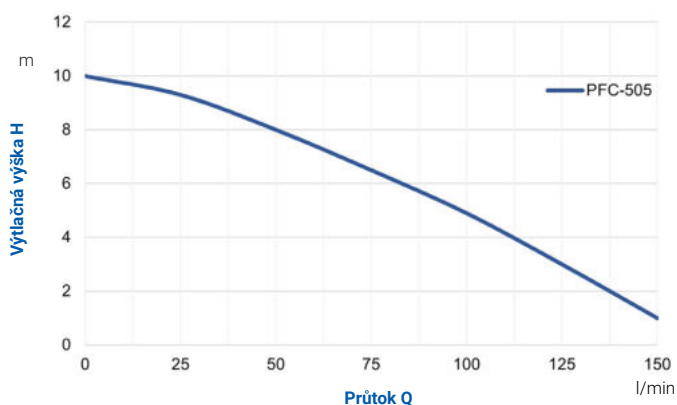

**pumpa**<sup>®</sup>

blue line

PUMPA BLUE LINE PFC-505

bazénové čerpadlo

## BLUE LINE PFC-505

Samonasávací bazénové čerpadlo  
se zabudovaným plastovým předfiltrem.  
Ideální pro privátní bazény s objemem do 50 m<sup>3</sup>

Model	blue line PFC-505
Kód	ZB00046840
Maximální průtok [m <sup>3</sup> /hod]	10,5
Maximální výtlačná výška [m]	10
Maximální sací výška [m]	3
Napětí / frekvence [V/Hz]	230 / 50
Výkon [W]	500
Připojení	6/4" x 6/4"
Maximální teplota kapaliny [°C]	35
Maximální teplota okolí [°C]	40
Čerpané médium	voda s obsahem chlóru nebo chlorovaná voda
Stupeň krytí	IP X5
Třída izolace	B
Rozměr D x V x Š [mm]	370 x 210 x 150
Délka kabelu [m]	1

### Hydraulická křivka výkonu