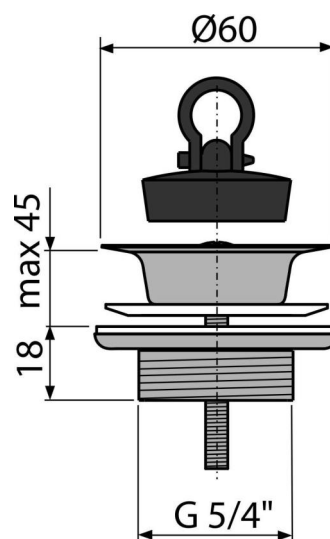

A439

Výpust umyvadlová 5/4" celokovová

Použití

Pro umyvadla

Vlastnosti

- Materiál: nerez
- Závit pro připojení k umyvadlovému sifonu 5/4"

Rozsah dodávky

- Nerezová mřížka výpusti
- Tělo výpusti z kvalitní nerezové oceli
- Zátka z PVC

Objednávací kód, Logistické informace

| Kód | EAN | Hmotnost (kus balení paleta) | Rozměr (kus balení) | Množství (balení paleta) |
|------|---------------|-------------------------------------|---------------------------|-------------------------------|
| A439 | 8595580518660 | 0,14 5,56 109,0 kg | 90×70×70 390×240×300 mm | 40 640 ks |

Technické parametry

- Závit 5/4"