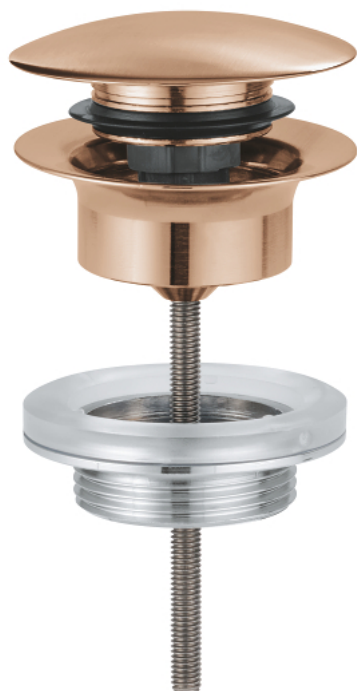

## 65 807 DL0 **ODPADOVÁ SOUPRAVA SE ZASKAKOVACÍM UZAVÍRATELNÝM KRYTEM**

### POPIS PRODUKTU

- Barva: kartáčovaný Warm Sunset
- se zaskakovacím krytem
- pro umyvadla s přepadem
- odnímatelný kryt
- zamykatelný
- povrchová úprava GROHE LongLife