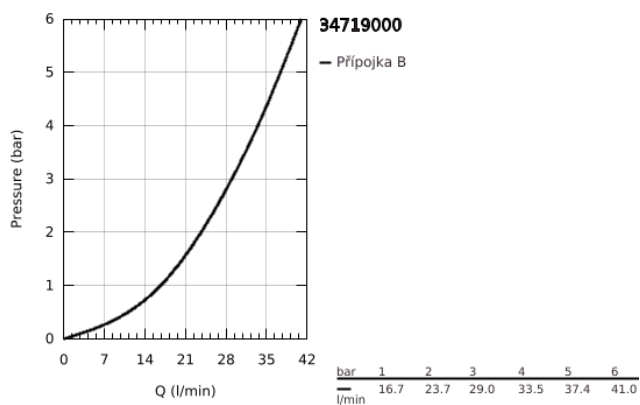

34 719 000 GROHTHERM SMARTCONTROL TERMOSTATICKÁ SPRCHOVÁ BATERIE, DN 15

POPIS PRODUKTU

- Barva: Chrom
- nástěnná
- GROHE CoolTouch žádně riziko opaření
- povrchová úprava GROHE LongLife
- Tlačítková pojistka GROHE SafeStop na 38 °C
- Volitelný omezovač teploty GROHE SafeStop Plus na úrovni 43 °C
- Kompaktní kartuše GROHE TurboStat s voskovým termočlánkem
- GROHE ProGrip s vroubkovanou strukturou
- GROHE SmartControl stiskněte pro zapnutí a vypnutí, otočte pro nastavení objemu od GROHE EcoJoy po plný průtok
- integrovaná sprchová vanička
- spodní sprchový výstup 1/2"
- Vestavěné jednosměrné ventily a zachytávače nečistot
- ochrana proti zpětnému toku vody

34 719 000 GROHTHERM SMARTCONTROL TERMOSTATICKÁ SPRCHOVÁ BATERIE, DN 15

NÁHRADNÍ DÍLY , května 2017 – Nyní

- 1: Kompaktní kartuše termostatu DN 15 (Č. obj. 47439000)
 - 2: Kartuše (Č. obj. 48297000)
 - 3: Zpětná klapka (Č. obj. 49069000)
 - 4: Zpětná klapka (Č. obj. 08565000)
 - 5: GROHE TurboStat kartuše DN 15 (Č. obj. 47175000)*
 - 6: Klíč (Č. obj. 49059000)*
- * Volitelné příslušenství