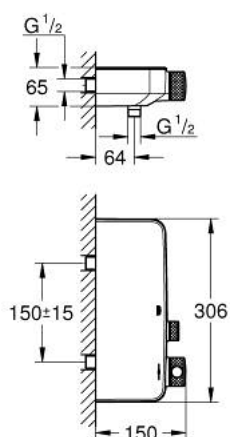

34 719 000 GROHTHERM SMARTCONTROL TERMOSTATICKÁ SPRCHOVÁ BATERIE, DN 15

POPIS PRODUKTU

- Barva: Chrom
- nástěnná
- GROHE CoolTouch žádně riziko opaření
- povrchová úprava GROHE LongLife
- Tlačítková pojistka GROHE SafeStop na 38 °C
- Volitelný omezovač teploty GROHE SafeStop Plus na úrovni 43 °C
- Kompaktní kartuše GROHE TurboStat s voskovým termočlánkem
- GROHE ProGrip s vroubkovanou strukturou
- GROHE SmartControl stiskněte pro zapnutí a vypnutí, otočte pro nastavení objemu od GROHE EcoJoy po plný průtok
- integrovaná sprchová vanička
- spodní sprchový výstup 1/2"
- Vestavěné jednosměrné ventily a zachytávače nečistot
- ochrana proti zpětnému toku vody

34 719 000 GROHTHERM SMARTCONTROL TERMOSTATICKÁ SPRCHOVÁ BATERIE, DN 15

NÁHRADNÍ DÍLY , května 2017 – Nyní

- 1: Kompaktní kartuše termostatu DN 15 (Č. obj. 47439000)
 - 2: Kartuše (Č. obj. 48297000)
 - 3: Zpětná klapka (Č. obj. 49069000)
 - 4: Zpětná klapka (Č. obj. 08565000)
 - 5: GROHE TurboStat kartuše DN 15 (Č. obj. 47175000)*
 - 6: Klíč (Č. obj. 49059000)*
- * Volitelné příslušenství