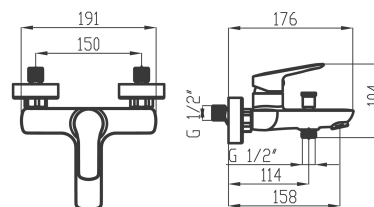

## 54020/1,0

Vanová baterie bez příslušenství 150 mm Metalia 54, chrom

EAN :8590309133902

Intrastat :84818011

Provedení : chrom

Hmotnost : 1,614 kg (brutto)

Kvalitní a odolná keramická kartuše KEROX 35 mm s prodlouženou zárukou 7 let. Prvotřídní chromové provedení. Vanová nástěnná baterie bez příslušenství s roztečí 150 mm a aretačním přepínačem sprchy. K této baterii Vám doporučujeme sprchové příslušenství MINI920,0

Nazev	Hodnota	Jednotka
Hloubka krabice	225	mm
Šířka krabice	173	mm
Výška krabice	165	mm
Výška výrobku	104	mm
Šířka výrobku	191	mm
Hloubka výrobku	176	mm
Záruka na těsnost kartuše	7	rok
Typ kartuše	35	mm
Typ ramene		pevné
Příslušenství		bez sprchové soupravy
Připojovací matice	3/4"	
Rozteč baterie	150	mm
Materiál		mosaz