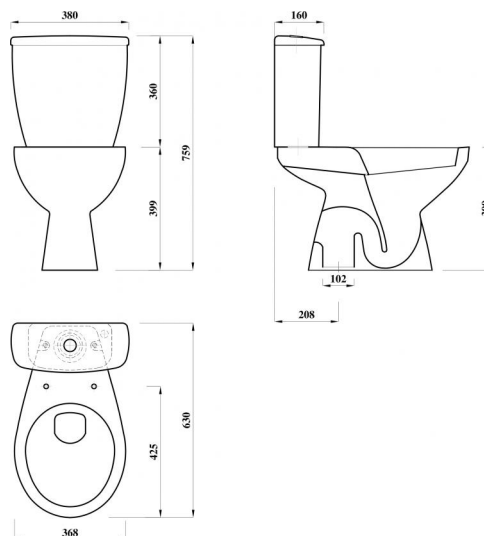

SXSP1

WECCO WC kombi, spodní odpad

Použití

Pro montáž na podlaze

Pro montáž odpadu v podlaze

Vlastnosti

- Barva: bílá
- Hluboké splachování
- Kompatibilní s WC sedátky Alcaplast: A60, A604, A604 BAHAMA, A604 PISTACHIO, A604 PERGAMON, A604 FLOWER, A604 ZEN, A604 SHELL
- Materiál: keramika

Rozsah dodávky

- Nádrž s napouštěcí a vypouštěcí armaturou SA2000 3/8" BÍLÁ
- WC mísa

Objednávací kód, Logistické informace

Kód	EAN	Hmotnost (kus balení paleta)	Rozměr (kus balení)	Množství (balení paleta)
SXSP1	8595580573249	30,1416 0,0000 0,0000 kg	mm	1 12 ks