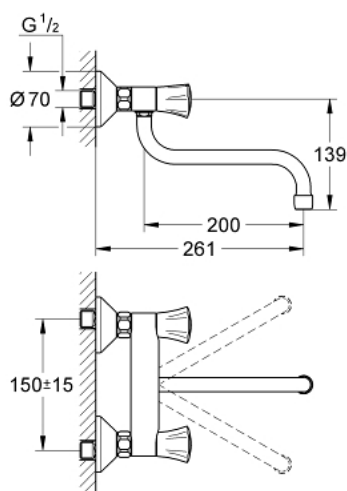

### POPIS PRODUKTU

- Barva: Chrom
- kovové rukojeti
- tepelně izolované
- povrchová úprava GROHE LongLife
- horní díly GROHE Long-Life ES
- perlátor
- otočná trubková výpust'
- otočný úhel 360°
- délka 200 mm
- S-připojky
- maximální průtok (při 3 barech): 13 l/min

### NÁHRADNÍ DÍLY , června 2007 – Nyní

1: Hlava páky kompletní (Č. obj. 45994000)

1.1: Vsuvka (Č. obj. 0538600M)

2: Vršek DN 15

Cena za 1 kus (Č. obj. 07146000)

2.1: O-Kroužek  $\varnothing 6 \times \varnothing 2$  (Č. obj. 0128300M)

2.2: O-Kroužek  $\varnothing 18,2 \times \varnothing 1,7$  (Č. obj. 0392400M)

2.3: Těsnění (Č. obj. 0529100M)

3: Připojné šroubení DN 15 (Č. obj. 45044000)

4: S-přípojka (Č. obj. 12075000)

4.1: Těsnění (Č. obj. 0138600M)

4.2: Rozeta (Č. obj. 0221000M)

5: Výtoková trubice (Č. obj. 13051000)

5.1: O-Kroužek  $\varnothing 12 \times \varnothing 2$  (Č. obj. 0128000M)

5.2: Perlátor (Č. obj. 13928000)

6: Prodloužení DN 20, 20 mm (Č. obj. 0713000M)\*