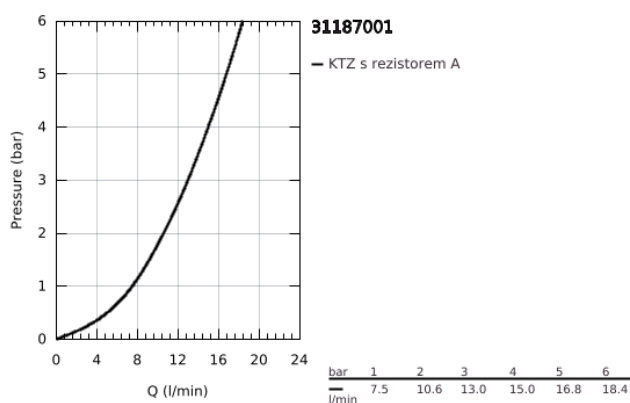

### POPIS PRODUKTU

- Barva: Chrom
- kovové rukojeti
- tepelně izolované
- povrchová úprava GROHE LongLife
- horní díly GROHE Long-Life ES
- perlátor
- otočná trubková výpust'
- otočný úhel 360°
- délka 200 mm
- S-připojky
- maximální průtok (při 3 barech): 13 l/min