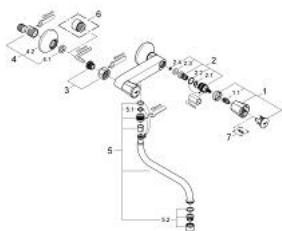

### POPIS PRODUKTU

- Barva: Chrom
- kovové rukojeti
- tepelně izolované
- povrchová úprava GROHE LongLife
- horní díly GROHE Long-Life ES
- perlátor
- otočná trubková výpust'
- otočný úhel 360°
- délka 200 mm
- S-připojky
- maximální průtok (při 3 barech): 13 l/min

### NÁHRADNÍ DÍLY , června 2007 – Nyní

1: Hlava páky kompletní (Č. obj. 45994000)

1.1: Vsuvka (Č. obj. 0538600M)

2: Vršek DN 15

Cena za 1 kus (Č. obj. 07146000)

2.1: O-Kroužek  $\varnothing 6 \times \varnothing 2$  (Č. obj. 0128300M)

2.2: O-Kroužek  $\varnothing 18,2 \times \varnothing 1,7$  (Č. obj. 0392400M)

2.3: Těsnění (Č. obj. 0529100M)

3: Připojné šroubení DN 15 (Č. obj. 45044000)

4: S-přípojka (Č. obj. 12075000)

4.1: Těsnění (Č. obj. 0138600M)

4.2: Rozeta (Č. obj. 0221000M)

5: Výtoková trubice (Č. obj. 13051000)

5.1: O-Kroužek  $\varnothing 12 \times \varnothing 2$  (Č. obj. 0128000M)

5.2: Perlátor (Č. obj. 13928000)

6: Prodloužení DN 20, 20 mm (Č. obj. 0713000M)\*