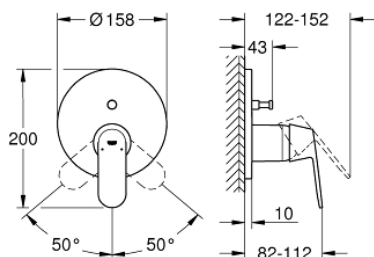

### POPIS PRODUKTU

- Barva: chrom
- sada pro kompletní instalaci pomocí podomítkového tělesa
- GROHE Rapido SmartBox 35 600/35 604
- 46mm keramická kartuše GROHE SilkMove
- povrchová úprava GROHE Long-Life
- kování GROHE FastFixation s krytým těsněním a upevňovacími prvky
- kovový panel s možností dodatečného upevnění polohy až o 6°
- kovová rukojeť
- automatický 2směrný přepínač
- průtok: výstup B = 27 l/min, výstup C = 27 l/min
- bez podomítkového tělesa

### NÁHRADNÍ DÍLY , července 2017 – Nyní

- 1: Kompletní páka (Č. obj. 46682000)
- 2: Rozeta (Č. obj. 48429000)
- 3: Montážní deska (Č. obj. 48440000)
- 4: Kryt (Č. obj. 02693000)
- 5: Přepínání (Č. obj. 48442000)
- 6: Kartuše (Č. obj. 46048000)
- 7: Zpětná klapka (Č. obj. 49085000)
- 8: Těsnění (Č. obj. 48360000)
- 9: Omezovač teploty (Č. obj. 46308000)\*
- 10: Kombinace proti zpětnému toku (DIN-EN1717) (Č. obj. 14055000)\*
- 11: Univerzální prodlužovací set, 25 mm (Č. obj. 14056000)\*
- 12: Přepínání (Č. obj. 48444000)\*
- 13: Univerzální prodlužovací set, 50 mm (Č. obj. 14057000)\*
- 14: Přepínání (Č. obj. 48445000)\*