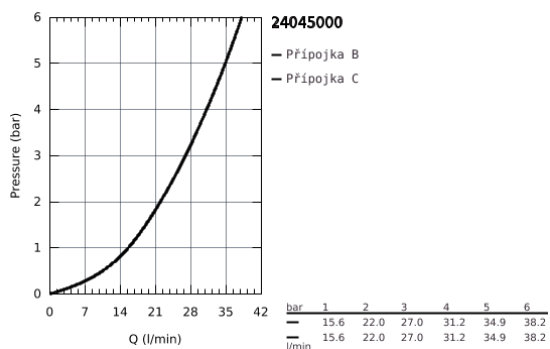

### POPIS PRODUKTU

- Barva: chrom
- sada pro kompletní instalaci pomocí podomítkového tělesa
- GROHE Rapido SmartBox 35 600/35 604
- 46mm keramická kartuše GROHE SilkMove
- povrchová úprava GROHE Long-Life
- kování GROHE FastFixation s krytým těsněním a upevňovacími prvky
- kovový panel s možností dodatečného upevnění polohy až o 6°
- kovová rukojeť
- automatický 2směrný přepínač
- průtok: výstup B = 27 l/min, výstup C = 27 l/min
- bez podomítkového tělesa