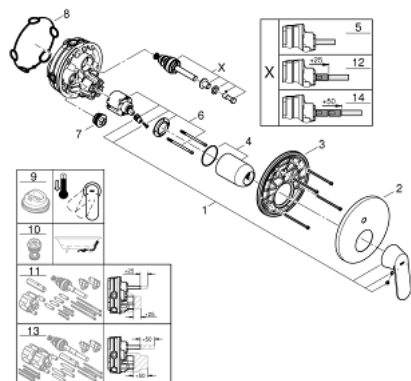

### POPIS PRODUKTU

- Barva: chrom
- sada pro kompletní instalaci pomocí podomítkového tělesa
- GROHE Rapido SmartBox 35 600/35 604
- 46mm keramická kartuše GROHE SilkMove
- povrchová úprava GROHE Long-Life
- kování GROHE FastFixation s krytým těsněním a upevňovacími prvky
- kovový panel s možností dodatečného upevnění polohy až o 6°
- kovová rukojeť
- automatický 2směrný přepínač
- průtok: výstup B = 27 l/min, výstup C = 27 l/min
- bez podomítkového tělesa

### NÁHRADNÍ DÍLY , července 2017 – Nyní

- 1: Kompletní páka (Č. obj. 46682000)
- 2: Rozeta (Č. obj. 48429000)
- 3: Montážní deska (Č. obj. 48440000)
- 4: Kryt (Č. obj. 02693000)
- 5: Přepínání (Č. obj. 48442000)
- 6: Kartuše (Č. obj. 46048000)
- 7: Zpětná klapka (Č. obj. 49085000)
- 8: Těsnění (Č. obj. 48360000)
- 9: Omezovač teploty (Č. obj. 46308000)\*
- 10: Kombinace proti zpětnému toku (DIN-EN1717) (Č. obj. 14055000)\*
- 11: Univerzální prodlužovací set, 25 mm (Č. obj. 14056000)\*
- 12: Přepínání (Č. obj. 48444000)\*
- 13: Univerzální prodlužovací set, 50 mm (Č. obj. 14057000)\*
- 14: Přepínání (Č. obj. 48445000)\*