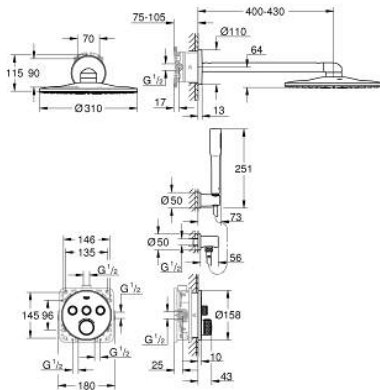

34 705 000 GROHTHERM SMARTCONTROL SPRCHOVÝ SYSTÉM S HLAVOVOU SPRCHOU RAINSHOWER SMARTACTIVE 310

POPIS PRODUKTU

- Barva: Chrom
- obsah:
 - Grotherm SmartControl sada pro finální instalaci
 - podomítková termostatická baterie se 3 ventily (29 121)
 - GROHE Rapido SmartBox (35 600/35 604)
 - Rainshower 310 hlavová sprcha sprchová souprava (26 475) včetně hlavové sprchy se 2 tryskami, vodorovné sprchové rameno 400 mm a základní sada pro hlavovou sprchu (26 483 000)
 - ruční sprcha Euphoria Cosmopolitan Stick, 1 režim proudu (27 367)
 - Nástěnný držák Rainshower (27 074)
 - Nástěnný vývod Rainshower 1/2" (27 057 000)
 - Sprchová hadice Silverflex 1500 mm 1/2" x 1/2" (28 364)