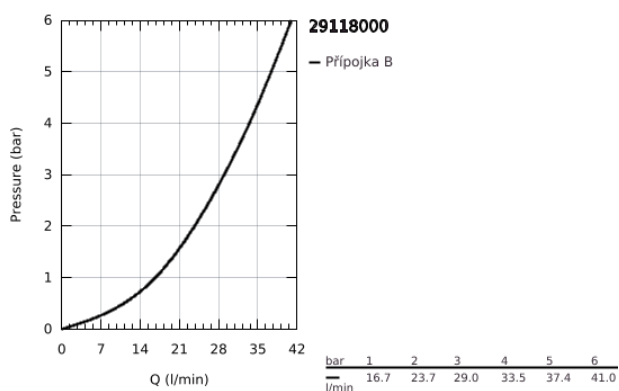

29 118 000 GROHTHERM SMARTCONTROL TERMOSTAT PRO PODOMÍTKOVOU INSTALACI S JEDNÍM VENTILEM

POPIS PRODUKTU

- Barva: Chrom
- sada pro konečnou instalaci GROHE Rapido SmartBox (35 600/35 604)
- kovová nástěnná rozeta s GROHE FastFixation (krytá rozeta a těsnění šachty, kryté upevnění), zpětně nastavitelná o 6°
- povrchová úprava GROHE LongLife
- GROHE SmartControl stiskněte pro zapnutí a vypnutí, otočte pro nastavení objemu od GROHE EcoJoy po plný průtok
- vyměnitelné symboly
- Kompaktní kartuše GROHE TurboStat s voskovým termočlánkem
- GROHE ProGrip s vroubkovanou strukturou
- Tlačítková pojistka GROHE SafeStop na 38 °C
- GROHE Zarážka SafeStop Plus volitelný omezovač teploty na 43°C nebo 46°C včetně
- Vestavěné jednosměrné ventily a zachytávače nečistot
- bez instalační sady
- průtokový výkon:, vývod A (k externímu uzavření) = 34 l/min, vývody B/C = 29 l/min

29 118 000 GROHTHERM SMARTCONTROL TERMOSTAT PRO PODOMÍTKOVOU INSTALACI S JEDNÍM VENTILEM

NÁHRADNÍ DÍLY , ledna 2020 – Nyní

- 1: Montážní deska (Č. obj. 48362000)
 - 2: Rukojeť na ovládání teploty (Č. obj. 49029000)
 - 2.1: Krytka (Č. obj. 1015030000)
 - 2.2: adaptér ovladače (Č. obj. 1015059990)
 - 3: Rozeta (Č. obj. 49030000)
 - 4: Tlačítkové ovládání (Č. obj. 48361000)
 - 4.1: tlačítko (Č. obj. 14077000)
 - 5: Kartuše (Č. obj. 48359000)
 - 5.1: kužel (Č. obj. 49088000)
 - 6: Kompaktní kartuše termostatu DN 20 (Č. obj. 49028000)
 - 7: Zpětná klapka (Č. obj. 49085000)
 - 8: Těsnění (Č. obj. 48360000)
 - 9: Klíč (Č. obj. 49059000)*
 - 10: GROHE TurboStat kartuše DN 20 (Č. obj. 49003000)*
 - 11: Servisní zarážky (Č. obj. 1405300M)*
 - 12: Univerzální prodlužovací set, 25 mm (Č. obj. 14048000)*
- * Volitelné příslušenství