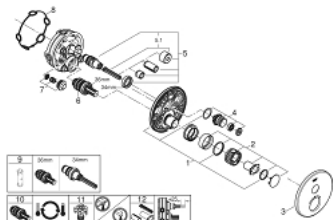

29 118 000 GROHTHERM SMARTCONTROL TERMOSTAT PRO PODOMÍTKOVOU INSTALACI S JEDNÍM VENTILEM

POPIS PRODUKTU

- Barva: Chrom
- sada pro konečnou instalaci GROHE Rapido SmartBox (35 600/35 604)
- kovová nástěnná rozeta s GROHE FastFixation (krytá rozeta a těsnění šachty, kryté upevnění), zpětně nastavitelná o 6°
- povrchová úprava GROHE LongLife
- GROHE SmartControl stiskněte pro zapnutí a vypnutí, otočte pro nastavení objemu od GROHE EcoJoy po plný průtok
- vyměnitelné symboly
- Kompaktní kartuše GROHE TurboStat s voskovým termočlánkem
- GROHE ProGrip s vroubkovanou strukturou
- Tlačítková pojistka GROHE SafeStop na 38 °C
- GROHE Zarážka SafeStop Plus volitelný omezovač teploty na 43°C nebo 46°C včetně
- Vestavěné jednosměrné ventily a zachytávače nečistot
- bez instalační sady
- průtokový výkon:, vývod A (k externímu uzavření) = 34 l/min, vývody B/C = 29 l/min

29 118 000 GROHTHERM SMARTCONTROL TERMOSTAT PRO PODOMÍTKOVOU INSTALACI S JEDNÍM VENTILEM

NÁHRADNÍ DÍLY , ledna 2020 – Nyní

- 1: Montážní deska (Č. obj. 48362000)
 - 2: Rukojeť na ovládání teploty (Č. obj. 49029000)
 - 2.1: Krytka (Č. obj. 1015030000)
 - 2.2: adaptér ovladače (Č. obj. 1015059990)
 - 3: Rozeta (Č. obj. 49030000)
 - 4: Tlačítkové ovládání (Č. obj. 48361000)
 - 4.1: tlačítko (Č. obj. 14077000)
 - 5: Kartuše (Č. obj. 48359000)
 - 5.1: kužel (Č. obj. 49088000)
 - 6: Kompaktní kartuše termostatu DN 20 (Č. obj. 49028000)
 - 7: Zpětná klapka (Č. obj. 49085000)
 - 8: Těsnění (Č. obj. 48360000)
 - 9: Klíč (Č. obj. 49059000)*
 - 10: GROHE TurboStat kartuše DN 20 (Č. obj. 49003000)*
 - 11: Servisní zarážky (Č. obj. 1405300M)*
 - 12: Univerzální prodlužovací set, 25 mm (Č. obj. 14048000)*
- * Volitelné příslušenství