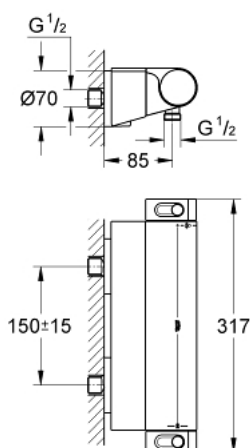

## 34 469 001 GROHTHERM 2000 TERMOSTATICKÁ SPRCHOVÁ BATERIE, DN 15

### POPIS PRODUKTU

- Barva: Chrom
- nástěnná
- 100% GROHE CoolTouch zahrnující bezpečnostní pouzdro + S-přípojky s CoolTouch rozety
- povrchová úprava GROHE LongLife
- GROHE Aqua Paddles, ergonomicky tvarované rukojeti
- teplotní rukojeť se stupnicí s GROHE SafeStop na 38 °C
- Volitelný omezovač teploty GROHE SafeStop Plus na úrovni 43 °C
- Integrovaný uzávěr smíšené vody
- Kompaktní kartuše GROHE TurboStat s voskovaným termočlánekem
- rukojeť pro ovládání objemu s GROHE EcoButton (úsporné tlačítko s individuálně nastavitelnou zarážkou)
- keramický horní díl Carbodur 1/2", 180°
- spodní sprchový výstup 1/2"
- vestavěné zpětné ventily
- sítko pro zachycení nečistot
- ochrana proti zpětnému toku vody
- kryté S-přípojky, rozety CoolTouch s těsněním na stěnu
- GROHE EasyReach sprchová vanička
- snadno odnímatelné pro snadné čištění
- GROHE EcoJoy – méně vody, dokonalý průtok

### NÁHRADNÍ DÍLY , února 2012 – Nyní

- 1: Uzavírací rukojeť Aqua Paddle (Č. obj. 47916000)
- 1.1: Krytka (Č. obj. 4788300M)
- 2: Keramický vršek DN 15 (Č. obj. 45346000)
- 2.1: O-Kroužek Ø18,2 x Ø1,7 (Č. obj. 0392400M)
- 3: Rukojeť na ovládání teploty (Č. obj. 47917000)
- 3.1: Krytka (Č. obj. 4788300M)
- 4: Upevňovací kroužek (Č. obj. 47743000)
- 5: Kompaktní kartuše termostatu DN 15 (Č. obj. 47439000)
- 6: Zpětná klapka (Č. obj. 47189000)
- 6.1: Sítko (Č. obj. 0726400M)
- 6.2: Zpětná klapka (Č. obj. 08565000)
- 6.3: O-Kroužek Ø17 x Ø2 (Č. obj. 0305500M)
- 7: S-přípojka (Č. obj. 12693000)
- 8: GROHE EasyReach polička (Č. obj. 18608001)
- 9: Prodlužovací set, 30 mm (Č. obj. 46238000)\*
- 10: Klíč (Č. obj. 19332000)\*
- 11: GROHE TurboStat kartuše DN 15 (Č. obj. 47175000)\*
- 12: Speciální klíč (Č. obj. 19377000)\*