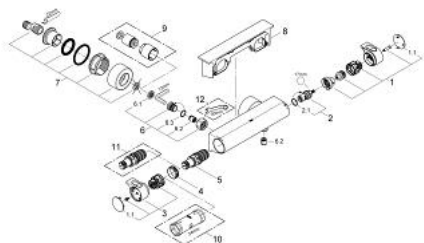

### POPIS PRODUKTU

- Barva: Chrom
- nástěnná
- 100% GROHE CoolTouch zahrnující bezpečnostní pouzdro + S-přípojky s CoolTouch rozety
- povrchová úprava GROHE LongLife
- GROHE Aqua Paddles, ergonomicky tvarované rukojeti
- teplotní rukojeť se stupnicí s GROHE SafeStop na 38 °C
- Volitelný omezovač teploty GROHE SafeStop Plus na úrovni 43 °C
- Integrovaný uzávěr smíšené vody
- Kompaktní kartuše GROHE TurboStat s voskovaným termočlánekem
- rukojeť pro ovládání objemu s GROHE EcoButton (úsporné tlačítko s individuálně nastavitelnou zarážkou)
- keramický horní díl Carbodur 1/2", 180°
- spodní sprchový výstup 1/2"
- vestavěné zpětné ventily
- sítko pro zachycení nečistot
- ochrana proti zpětnému toku vody
- kryté S-přípojky, rozety CoolTouch s těsněním na stěnu
- GROHE EasyReach sprchová vanička
- snadno odnímatelné pro snadné čištění
- GROHE EcoJoy – méně vody, dokonalý průtok

### NÁHRADNÍ DÍLY , února 2012 – Nyní

- 1: Uzavírací rukojeť Aqua Paddle (Č. obj. 47916000)
- 1.1: Krytka (Č. obj. 4788300M)
- 2: Keramický vršek DN 15 (Č. obj. 45346000)
- 2.1: O-Kroužek Ø18,2 x Ø1,7 (Č. obj. 0392400M)
- 3: Rukojeť na ovládání teploty (Č. obj. 47917000)
- 3.1: Krytka (Č. obj. 4788300M)
- 4: Upevňovací kroužek (Č. obj. 47743000)
- 5: Kompaktní kartuše termostatu DN 15 (Č. obj. 47439000)
- 6: Zpětná klapka (Č. obj. 47189000)
- 6.1: Sítko (Č. obj. 0726400M)
- 6.2: Zpětná klapka (Č. obj. 08565000)
- 6.3: O-Kroužek Ø17 x Ø2 (Č. obj. 0305500M)
- 7: S-přípojka (Č. obj. 12693000)
- 8: GROHE EasyReach polička (Č. obj. 18608001)
- 9: Prodlužovací set, 30 mm (Č. obj. 46238000)\*
- 10: Klíč (Č. obj. 19332000)\*
- 11: GROHE TurboStat kartuše DN 15 (Č. obj. 47175000)\*
- 12: Speciální klíč (Č. obj. 19377000)\*