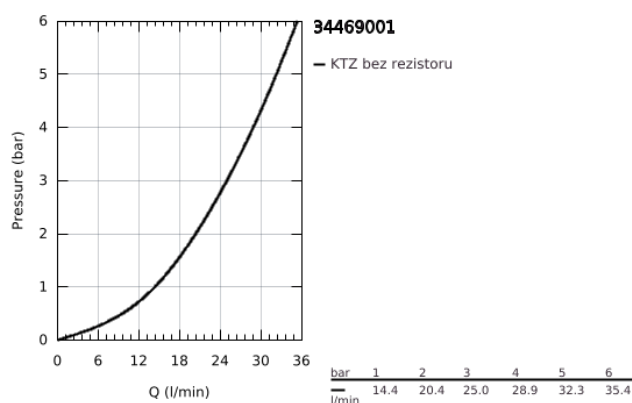

## 34 469 001 GROHTHERM 2000 TERMOSTATICKÁ SPRCHOVÁ BATERIE, DN 15

### POPIS PRODUKTU

- Barva: Chrom
- nástěnná
- 100% GROHE CoolTouch zahrnující bezpečnostní pouzdro + S-přípojky s CoolTouch rozety
- povrchová úprava GROHE LongLife
- GROHE Aqua Paddles, ergonomicky tvarované rukojeti
- teplotní rukojeť se stupnicí s GROHE SafeStop na 38 °C
- Volitelný omezovač teploty GROHE SafeStop Plus na úrovni 43 °C
- Integrovaný uzávěr smíšené vody
- Kompaktní kartuše GROHE TurboStat s voskovaným termočlánekem
- rukojeť pro ovládání objemu s GROHE EcoButton (úsporné tlačítko s individuálně nastavitelnou zarážkou)
- keramický horní díl Carbodur 1/2", 180°
- spodní sprchový výstup 1/2"
- vestavěné zpětné ventily
- sítko pro zachycení nečistot
- ochrana proti zpětnému toku vody
- kryté S-přípojky, rozety CoolTouch s těsněním na stěnu
- GROHE EasyReach sprchová vanička
- snadno odnímatelné pro snadné čištění
- GROHE EcoJoy – méně vody, dokonalý průtok