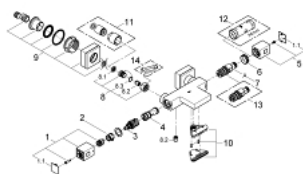

34 497 000 GROHTHERM CUBE TERMOSTATICKÁ VANOVÁ BATERIE, DN 15

POPIS PRODUKTU

- Barva: Chrom
- nástěnná
- povrchová úprava GROHE LongLife
- Tlačítková pojistka GROHE SafeStop na 38 °C
- Volitelný omezovač teploty GROHE SafeStop Plus na úrovni 43 °C
- Kompaktní kartuše GROHE TurboStat s voskovaným termočlánkem
- Integrovaný uzávěr smíšené vody
- GROHE Aquadimer Eco s více funkcemi:
 - - integrované úsporné tlačítko GROHE EcoButton (úsporné tlačítko se zarážkou pro sprchu)
- regulátor průtoku
- přepínání: vana/sprcha
- spodní sprchový výstup 1/2"
- 1 režim proudu: GROHE XL Waterfall
- vyrovnávač průtoku
- vestavěné zpětné ventily
- sítko pro zachycení nečistot
- ochrana proti zpětnému toku vody
- kryté S-přípojky
- GROHE EcoJoy – méně vody, dokonalý průtok

34 497 000 GROHTHERM CUBE TERMOSTATICKÁ VANOVÁ BATERIE, DN 15

NÁHRADNÍ DÍLY , ledna 2013 – Nyní

- 1: Uzavírací rukojeť (Č. obj. 47960000)
- 1.1: Krytka (Č. obj. 4795900M)
- 2: Dorazový kroužek (Č. obj. 47922000)
- 3: Aquadimmer (Č. obj. 47364000)
- 4: Pouzdro (Č. obj. 47887000)
- 5: Rukojeť na ovládání teploty (Č. obj. 47958000)
- 5.1: Krytka (Č. obj. 4795900M)
- 6: Upevňovací kroužek (Č. obj. 47743000)
- 7: Kompaktní kartuše termostatu DN 15 (Č. obj. 47439000)
- 8: Zpětná klapka (Č. obj. 47189000)
- 8.1: Sítko (Č. obj. 0726400M)
- 8.2: Zpětná klapka (Č. obj. 08565000)
- 8.3: O-Kroužek Ø17 x Ø2 (Č. obj. 0305500M)
- 9: S-přípojka (Č. obj. 47824000)
- 10: Pouzdro (Č. obj. 47924000)
- 11: Prodlužovací set, 30 mm (Č. obj. 46238000)*
- 12: Klíč (Č. obj. 19332000)*
- 13: GROHE TurboStat kartuše DN 15 (Č. obj. 47175000)*
- 14: Speciální klíč (Č. obj. 19377000)*