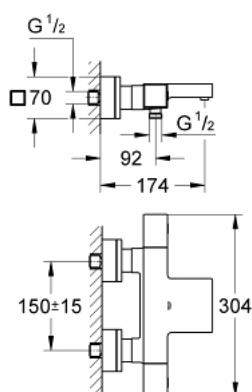

34 497 000 GROHTHERM CUBE TERMOSTATICKÁ VANOVÁ BATERIE, DN 15

POPIS PRODUKTU

- Barva: Chrom
- nástěnná
- povrchová úprava GROHE LongLife
- Tlačítková pojistka GROHE SafeStop na 38 °C
- Volitelný omezovač teploty GROHE SafeStop Plus na úrovni 43 °C
- Kompaktní kartuše GROHE TurboStat s voskovaným termočlánkem
- Integrovaný uzávěr smíšené vody
- GROHE Aquadimer Eco s více funkcemi:
 - - integrované úsporné tlačítko GROHE EcoButton (úsporné tlačítko se zarážkou pro sprchu)
- regulátor průtoku
- přepínání: vana/sprcha
- spodní sprchový výstup 1/2"
- 1 režim proudu: GROHE XL Waterfall
- vyrovnávač průtoku
- vestavěné zpětné ventily
- sítko pro zachycení nečistot
- ochrana proti zpětnému toku vody
- kryté S-přípojky
- GROHE EcoJoy – méně vody, dokonalý průtok

34 497 000 GROHTHERM CUBE TERMOSTATICKÁ VANOVÁ BATERIE, DN 15

NÁHRADNÍ DÍLY , ledna 2013 – Nyní

- 1: Uzavírací rukojeť (Č. obj. 47960000)
- 1.1: Krytka (Č. obj. 4795900M)
- 2: Dorazový kroužek (Č. obj. 47922000)
- 3: Aquadimmer (Č. obj. 47364000)
- 4: Pouzdro (Č. obj. 47887000)
- 5: Rukojeť na ovládání teploty (Č. obj. 47958000)
- 5.1: Krytka (Č. obj. 4795900M)
- 6: Upevňovací kroužek (Č. obj. 47743000)
- 7: Kompaktní kartuše termostatu DN 15 (Č. obj. 47439000)
- 8: Zpětná klapka (Č. obj. 47189000)
- 8.1: Sítko (Č. obj. 0726400M)
- 8.2: Zpětná klapka (Č. obj. 08565000)
- 8.3: O-Kroužek Ø17 x Ø2 (Č. obj. 0305500M)
- 9: S-přípojka (Č. obj. 47824000)
- 10: Pouzdro (Č. obj. 47924000)
- 11: Prodlužovací set, 30 mm (Č. obj. 46238000)*
- 12: Klíč (Č. obj. 19332000)*
- 13: GROHE TurboStat kartuše DN 15 (Č. obj. 47175000)*
- 14: Speciální klíč (Č. obj. 19377000)*