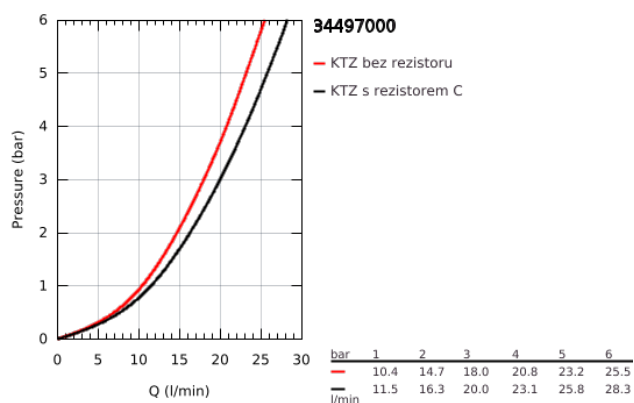

34 497 000 GROHTHERM CUBE TERMOSTATICKÁ VANOVÁ BATERIE, DN 15

POPIS PRODUKTU

- Barva: Chrom
- nástěnná
- povrchová úprava GROHE LongLife
- Tlačítková pojistka GROHE SafeStop na 38 °C
- Volitelný omezovač teploty GROHE SafeStop Plus na úrovni 43 °C
- Kompaktní kartuše GROHE TurboStat s voskovaným termočlánkem
- Integrovaný uzávěr smíšené vody
- GROHE Aquadimer Eco s více funkcemi:
 - - integrované úsporné tlačítko GROHE EcoButton (úsporné tlačítko se zarážkou pro sprchu)
- regulátor průtoku
- přepínání: vana/sprcha
- spodní sprchový výstup 1/2"
- 1 režim proudu: GROHE XL Waterfall
- vyrovnávač průtoku
- vestavěné zpětné ventily
- sítko pro zachycení nečistot
- ochrana proti zpětnému toku vody
- kryté S-přípojky
- GROHE EcoJoy – méně vody, dokonalý průtok

34 497 000 GROHTHERM CUBE TERMOSTATICKÁ VANOVÁ BATERIE, DN 15

NÁHRADNÍ DÍLY , ledna 2013 – Nyní

- 1: Uzavírací rukojeť (Č. obj. 47960000)
- 1.1: Krytka (Č. obj. 4795900M)
- 2: Dorazový kroužek (Č. obj. 47922000)
- 3: Aquadimmer (Č. obj. 47364000)
- 4: Pouzdro (Č. obj. 47887000)
- 5: Rukojeť na ovládání teploty (Č. obj. 47958000)
- 5.1: Krytka (Č. obj. 4795900M)
- 6: Upevňovací kroužek (Č. obj. 47743000)
- 7: Kompaktní kartuše termostatu DN 15 (Č. obj. 47439000)
- 8: Zpětná klapka (Č. obj. 47189000)
- 8.1: Sítko (Č. obj. 0726400M)
- 8.2: Zpětná klapka (Č. obj. 08565000)
- 8.3: O-Kroužek Ø17 x Ø2 (Č. obj. 0305500M)
- 9: S-přípojka (Č. obj. 47824000)
- 10: Pouzdro (Č. obj. 47924000)
- 11: Prodlužovací set, 30 mm (Č. obj. 46238000)*
- 12: Klíč (Č. obj. 19332000)*
- 13: GROHE TurboStat kartuše DN 15 (Č. obj. 47175000)*
- 14: Speciální klíč (Č. obj. 19377000)*