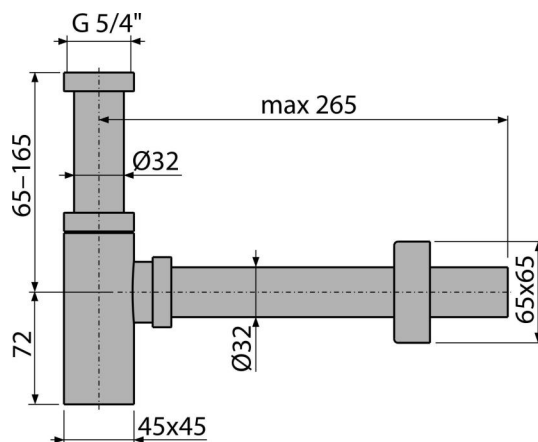

A401

Sífon umyvadlový DN32 DESIGN celokovový, hranatý

Použití

Pro umyvadlo

Vlastnosti

- Materiál: mosaz s chromovou povrchovou úpravou
- Napojení na odpadní trubku Ø32 mm
- Zvýšená odolnost proti poškrábání

Rozsah dodávky

- Matice pro připojení umyvadlové výpusti 5/4"
- Rozeta kovová
- Tělo sifonu

Objednací kód, Logistické informace

Kód	EAN	Hmotnost (kus | balení | paleta)	Rozměr (kus | balení)	Množství (balení | paleta)
A401	8594045935356	1,17 | 14,01 | 412,1 kg	330x150x70 | 590x240x390 mm	12 | 336 ks

Záruky 2/3 roky *	Celní kód 74182000	Normy ČSN EN 274

Technické parametry

- Průtok 30 l/min
- Zápachová uzávěra 50 mm