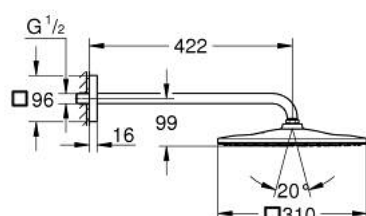

26 564 000 RAINSHOWER MONO 310 CUBE SET S HLAVOVOU SPRCHOU 422 MM, 1 PROUD

POPIS PRODUKTU

- Barva: Chrom
- obsah:
 - hlavová sprcha Rainshower 310
 - GROHE PureRain
 - maximální průtok (při 3 barech): 7,5 l/min
 - Sprchové rameno Rainshower, 422 mm (26 145)
 - GROHE EcoJoy – méně vody, dokonalý průtok
 - GROHE DreamSpray – perfektní proud vody
 - povrchová úprava GROHE LongLife
 - Odvápňovací systém GROHE SpeedClean
 - Izolace Inner WaterGuide pro delší životnost
 - vhodná pro průtokové ohřívače

26 564 000 **RAINSHOWER MONO 310 CUBE SET S HLAVOVOU SPRCHOU 422 MM, 1
PROUD**

NÁHRADNÍ DÍLY , ledna 2018 – Nyní

1: Těsnění Ø18,5 x Ø12 x 2 (Č. obj. 0138900M)

2: Sítko (Č. obj. 48007000)