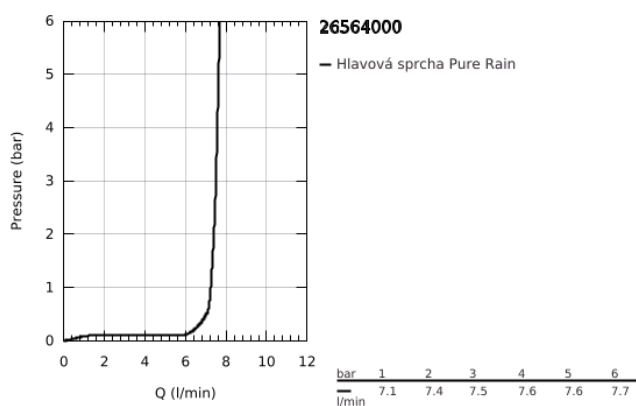

26 564 000 RAINSHOWER MONO 310 CUBE SET S HLAVOVOU SPRCHOU 422 MM, 1 PROUD

POPIS PRODUKTU

- Barva: Chrom
- obsah:
 - hlavová sprcha Rainshower 310
 - GROHE PureRain
 - maximální průtok (při 3 barech): 7,5 l/min
 - Sprchové rameno Rainshower, 422 mm (26 145)
 - GROHE EcoJoy – méně vody, dokonalý průtok
 - GROHE DreamSpray – perfektní proud vody
 - povrchová úprava GROHE LongLife
 - Odvápňovací systém GROHE SpeedClean
 - Izolace Inner WaterGuide pro delší životnost
 - vhodná pro průtokové ohřívače

26 564 000 **RAINSHOWER MONO 310 CUBE SET S HLAVOVOU SPRCHOU 422 MM, 1
PROUD**

NÁHRADNÍ DÍLY , ledna 2018 – Nyní

1: Těsnění Ø18,5 x Ø12 x 2 (Č. obj. 0138900M)

2: Sítko (Č. obj. 48007000)